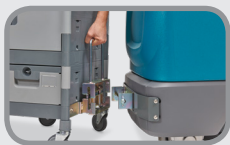

Mit **T350 und Click-Cart** die Gesamtkosten für die Reinigung reduzieren.

Den Wagen einfach an- und abkuppeln – den Wagen in kleine Räume bringen oder abstellen, während die T350 auf offenen Flächen arbeitet.