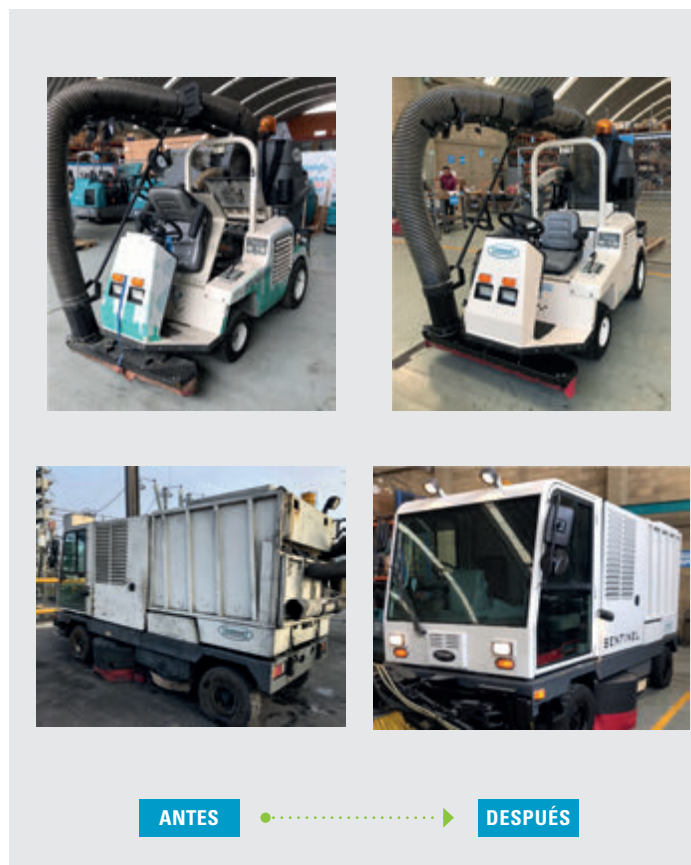

ANTES

DESPUÉS