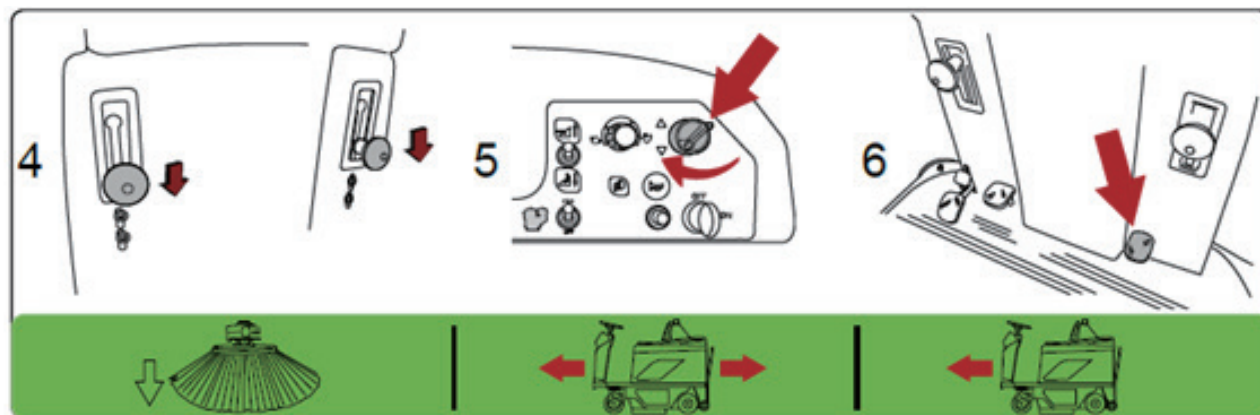

本指南仅供快速查询之用,并不取代《使用与维护手册》。使用机器前,请仔细阅读完整阅读机器包装中附带的《使用与维护手册》,并严格遵循所有指导说明。

准备 / 操作