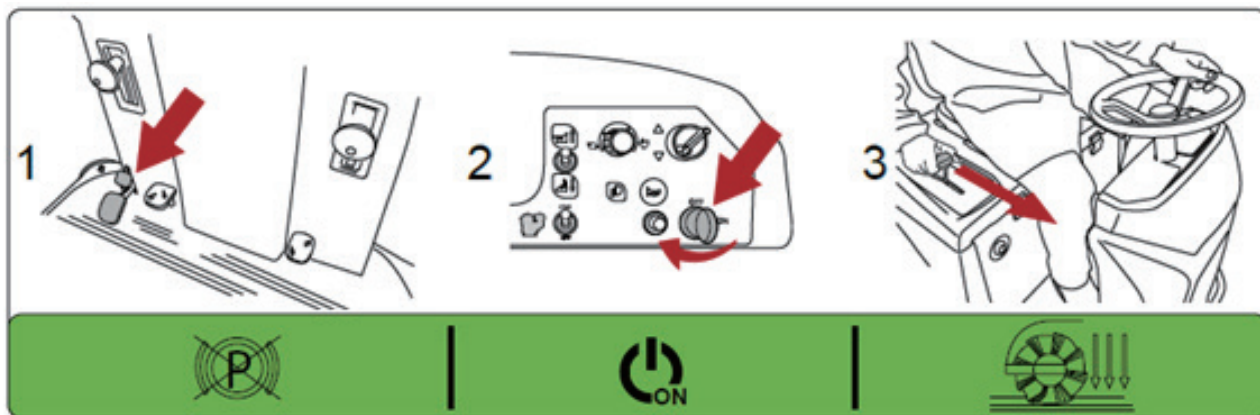

本指南仅供快速查询之用,并不取代《使用与维护手册》。使用机器前,请仔细阅读完整阅读机器包装中附带的《使用与维护手册》,并严格遵循所有指导说明。

准备 / 操作