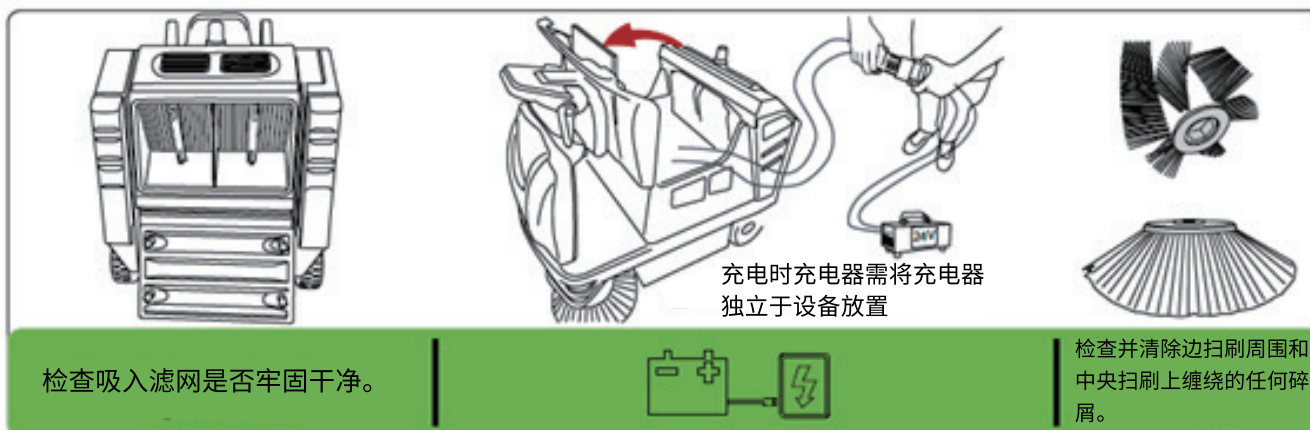

振尘器

> 5"

倾倒垃圾

1

2

每日维护

扫码访问VLX飞凌官方网站