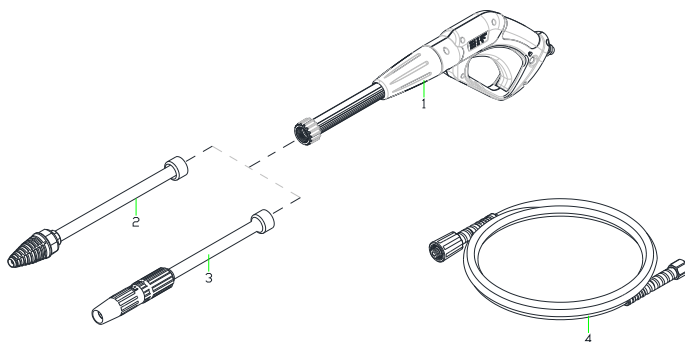

Nº	CÓDIGO	DESCRIÇÃO	QTDE.
1	CAPP0001	CONEXÃO M22 SAIDA DE ÁGUA	1
2	CAPP0002	ORING D. 14X1,9	1
3	CAPP0003	VENTURE DETERGENTE	1
4	CAPP0004	KIT REPARO DETERGENTE	1
5	CAPP0005	PORCA	1
6	CAPP0006	ORING D. 21X1,9	1
7	CAPP0007	MOLA VALVULA DE RETENÇÃO	1
8	CAPP0008	KIT REPERO VALVULA RETENÇÃO	1
9	CAPP0009	ORING D. 16X2,4	1
10	CAPP0010	VALVULA BY PASS	1
11	CAPP0011	ORING 15X2,4	1
12	CAPP0012	CABEÇOTE LATÃO	1
13	CAPP0013	ORING D. 13X1,9	6
14	CAPP0014	VALVULA DE SUÇÃO/PRESSÃO	6
15	CAPP0015	ORING D. 16X1,9	7
16	CAPP0016	TAMPA DA VALVULA	7
17	CAPP0017	ARRUELA DE PRESSÃO M8	8
18	CAPP0018	PARAFUSO M8X20 (ALEN)	4
19	CAPP0019	ORING D. 18X2,4	1
20	CAPP0020	CONEXÃO 3/4 ENTRADA DE ÁGUA	1
21	CAPP0021	FILTRO	1
22	CAPP0022	PISTÃO DO STOP TOTAL	1
23	CAPP0023	MOLA DO STOP TOTAL	1
24	CAPP0024	ASSENTO DA MOLA STOP TOTAL	1
25	CAPP0025	ANEL DE VEDAÇÃO STOP TOTAL D. 4X11X2,5	1
26	CAPP0026	ORING D. 21X1,9	1
27	CAPP0027	TAMPA STOP TOTAL	1
28	CAPP0028	CAIXA DO MICRO STOP TOTAL	1
29	CAPP0029	ACIONAMENTO DO MICRO INTERRUPTOR STOP TOTAL	1
30	CAPP0030	MICRO INTERRUPTOR STOP TOTAL	1
31	CAPP0031	TAMPA DA CAIXA DO MICRO STOP TOTAL	1
32	CAPP0032	PARAFUSO ST3X14 (SOBERBA)	5
33	CAPP0033	GAXETA 14X20X5	3
34	CAPP0034	ARRUELA DE APOIO GAXETA	3
35	CAPP0035	ORING D. 24X1,9	3
36	CAPP0036	APOIO DA GAXETA	3
37	CAPP0037	ORING D. 18X1,9	3
38	CAPP0038	APOIO DO RETENTOR DO PISTÃO	3
39	CAPP0039	RETENTOR DO PISTÃO 14X22X5	3
40	CAPP0040	PARAFUSO M8X25 (ALEN)	4
41	CAPP0041	CARTER DE ÓLEO	1
42	CAPP0042	ORING D. 90X2,65	1
43	CAPP0043	MOLA DO PISTÃO	3
44	CAPP0044	PISTÃO D. 14 INOX	3
45	CAPP0045	ANEL APOIO MOLA PISTÃO	3
46	CAPP0046	ROLAMENTO AXIAL	1
47	CAPP0047	BOMBA COMPLETA ALFA PRESSURE 100	1