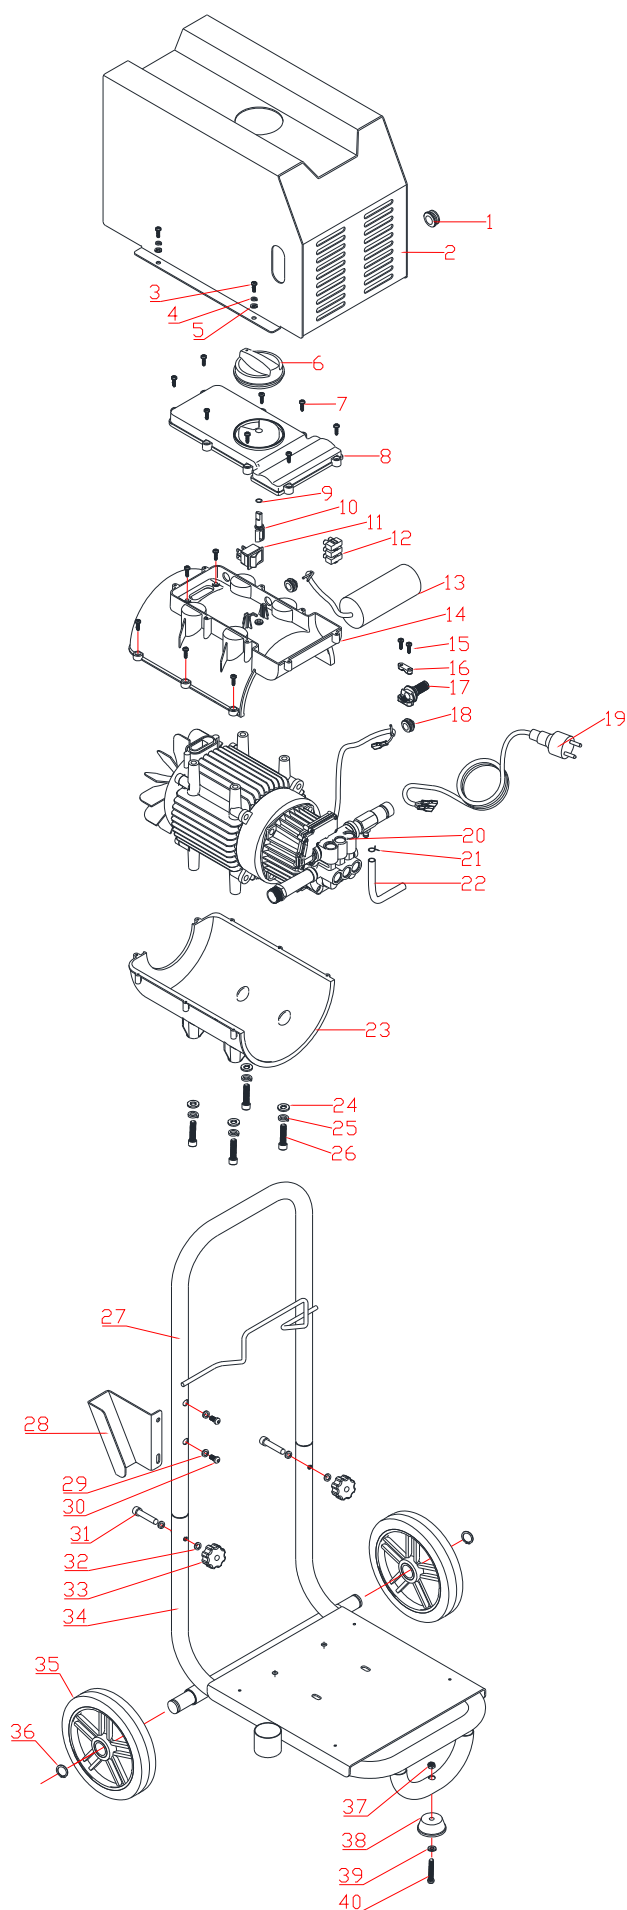

VISTA EXPLODIDA ALFA PRESSURE 100 220V