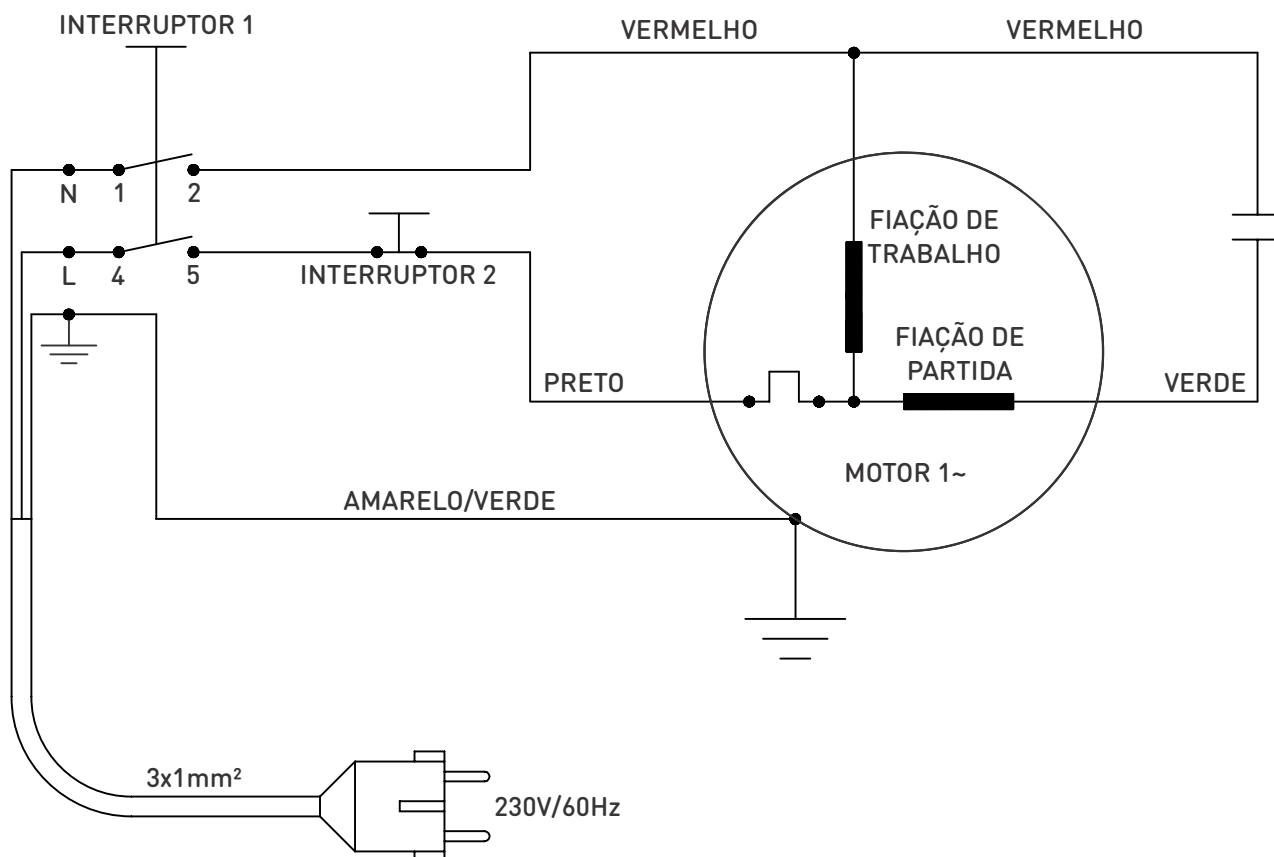

# ESQUEMA ELÉTRICO ALFA PRESSURE 100 220V

**NOTA:**

O Interruptor 2 é o interruptor do Stop Total. Ele é controlado pela pressão do equipamento. Quando o operador solta o gatilho a pressão interna se eleva e ativa o interruptor que desliga o motor. Quando o operador pressiona o gatilho novamente a pressão de trabalho é restaurada e o interruptor é desativado, retornando a alimentação para o motor.