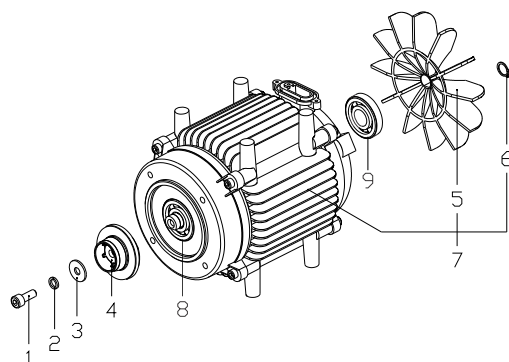

## ALFA PRESSURE 100 - 220V - MOTOR

N°	CÓDIGO	DESCRIÇÃO	QTDE.
1	CAPP0048	PARAFUSO M8X20 (ALLEN)	1
2	CAPP0049	ARRUELA DE PRESSÃO M8X	1
3	CAPP0050	ARRUELA LISA M8X	1
4	CAPP0051	CAME	1
5	CAPP0052	VENTUINHA DO MOTOR	1
6	CAPP0053	TRAVA DA VENTUINHA DO MOTOR	1
7	CAPP0054	MOTOR COMPLETO 2200W 220V	1
8	CAPP0101N	ROLAMENTO 6303 DIANTEIRO ALFA PRESSURE 100	1
9	CAPP0102N	ROLAMENTO 6202 2RS DDU TRASEIRO ALFA PRESSURE 100	1