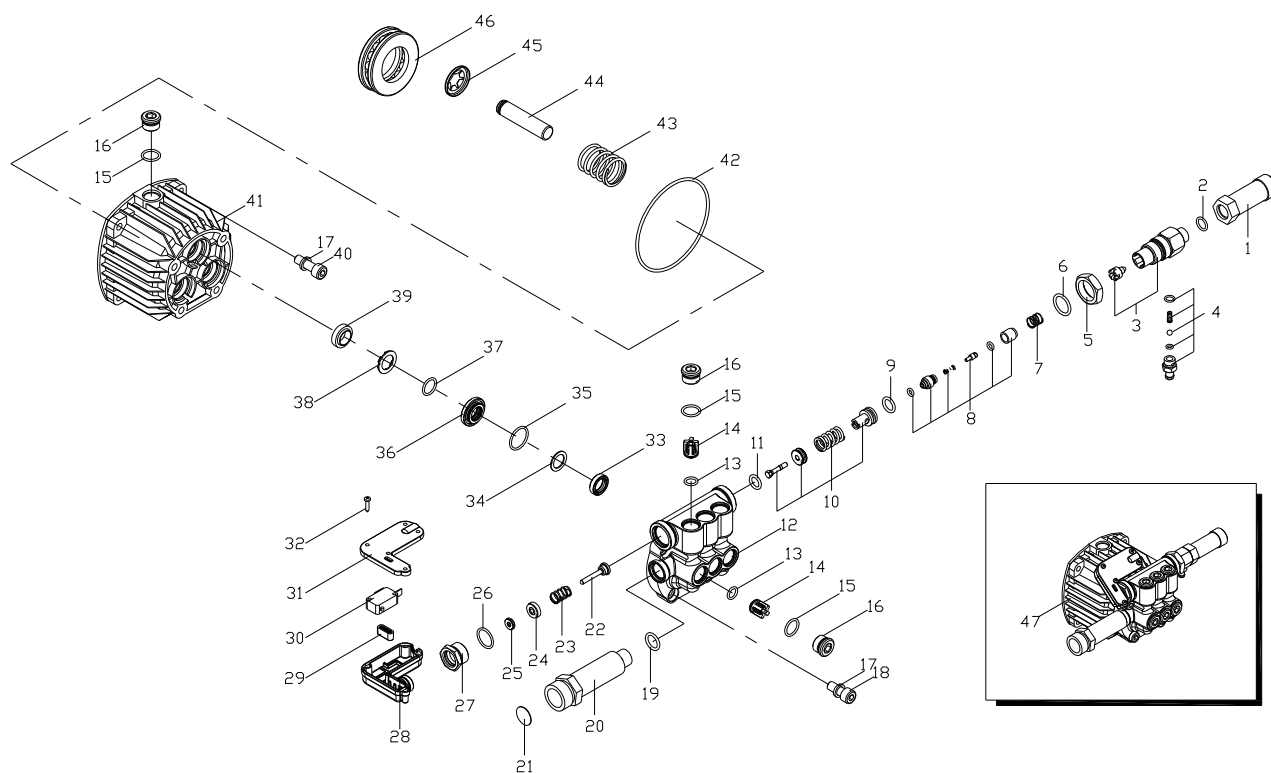

VISTA EXPLODIDA ALFA PRESSURE 100 220V