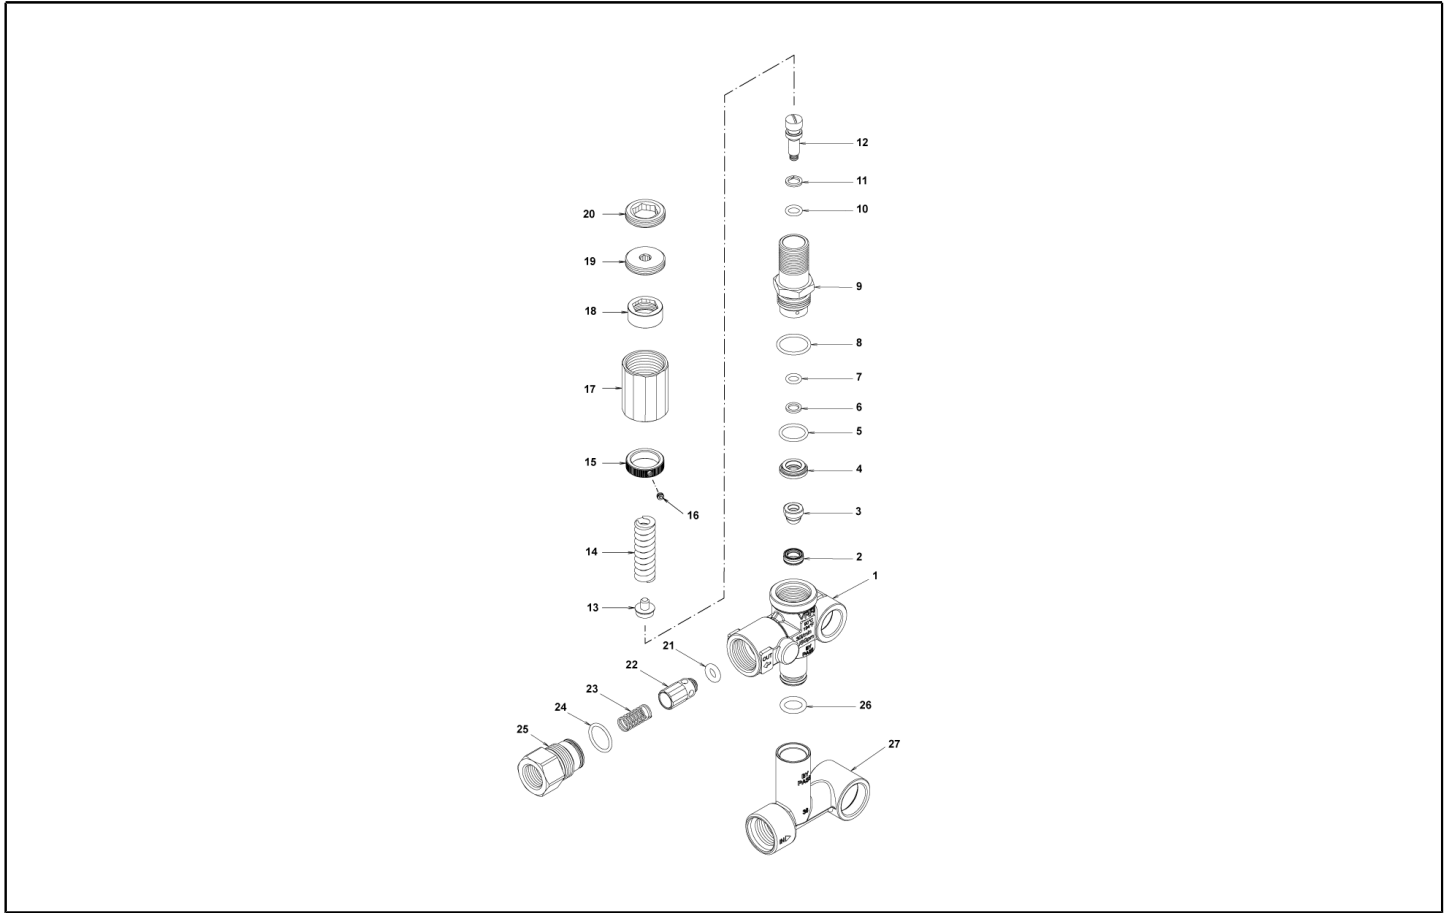

Ref. Part N.	Cust. Part N.	Description	Reference	Price
KTRI40256		KIT P 14-105 VRF2 Reg.	0002 0003 0004 0005 0006 0007 0008 0009 0010 0011 0012 0013 0014 0015 0016 0017 0018 0019 0020	--
KTRI40237		KIT P 14-104 SEAL VRF2	0002 0003 0005 0006 0007 0008 0010 0011 0021 0024	--