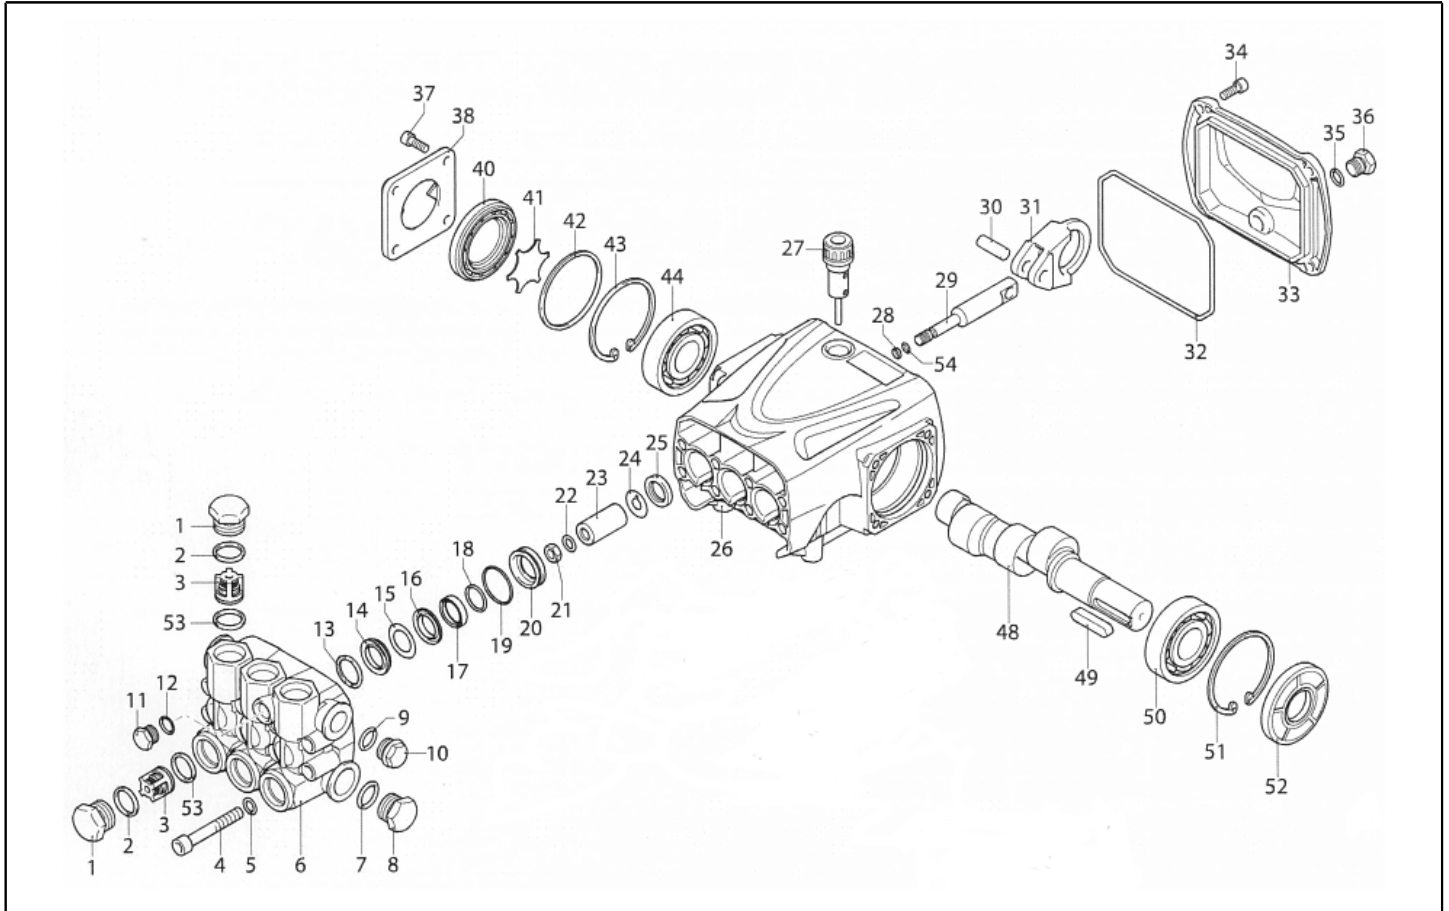

Ref. K	Part N.	Part N. 2	Description	Quantity	Validity		Price
					From	To	
0001	PVVR40161	N/A	CAP AR RR	6,00			--
0002	GUGO03502	N/A	O-RING D. 17.86 X 2.62 NBR 70SH	6,00			--
0003	S VVAM40003	N/A	VALVE UNIT RR	6,00			--
0004	VTVT63018	N/A	SCREW TCEI M 8X55 ZC U.5931	8,00			--
0005	VTRS14242	N/A	WASHER D. 8.4X13X0.8 UNI7064 SCH	8,00			--
0006	MFVR40028	N/A	HEAD AR RR OT.	1,00			--
0007	GUGO19245	N/A	O-RING D. 17.5 X 2 NBR 70SH	1,00			--
0008	PVVR40121	N/A	CAP 1/2 M RC	1,00			--
0009	GUGO09720	N/A	O-RING D. 14 X 1.78 NBR 70SH	1,00			--
0010	PVVR40099	N/A	CAP 3/8 M HRM	1,00			--
0011	PVVR40129	N/A	CAP 1/4 M RC	1,00			--
0012	GUGO01036	N/A	O-RING D. 10.82 X 1.78 NBR 70SH	1,00			--
0013	S PVVR40122	N/A	HEAD RING D. 18 RC	3,00			--
0014	S GUVR40035	N/A	PACKING D. 18 RC H.P.	3,00			--
0015	S GUVR40043	N/A	ANTI-EXTR.RING D.18X28	3,00			--
0016	S PVVR40162	N/A	INTERMED. RING D. 18 RR	3,00			--
0017	S GUVR40036	N/A	PACKING D. 18 RC L.P.	3,00			--
0018	S GUVR40037	N/A	ANTI-EXTR.RING D.21	3,00			--
0019	S GUGO19290	N/A	O-RING D. 23.52 X 1.78 NBR 70SH	3,00			--
0020	S PVVR40163	N/A	PACKING RETAIN. D. 18 RR	3,00			--
0021	VTDD00483	N/A	NUT M 8 ZIN UNI 5588	3,00			--
0022	VTRS19394	N/A	WASHER D. 8X13X0.5	3,00			--
0023	S PIVR40007	N/A	PISTON D.18 RR	3,00			--
0024	PVVR19233	N/A	DISC XTS	3,00			--
0025	S GUGO09690	N/A	OIL SEAL 15X 24X 5 NBR70	3,00			--
0026	MFVR40030	N/A	PUMP CRANKCASE AR RR	1,00			--
0027	PVVR19231	N/A	OIL CAP XTS	1,00			--
0028	GUGO08071	N/A	O-RING D. 4.48 X 1.78 NBR 70SH	3,00			--
0029	PVVR40176	N/A	PISTON GUIDE RR	3,00			--
0030	PVVR40178	N/A	GUDGEON D. 9 RR	3,00			--
0031	BLVR40002	N/A	CONNECTING ROD RR	3,00			--
0032	GUGO40017	N/A	O-RING D. 107.62 X 2.62 NBR 70SH	1,00			--
0033	MFVR40029	N/A	CRANKASE COVER AR RR	1,00			--
0034	VTVT09913	N/A	SCREW TCEI 6X16 UNI5931	4,00			--
0035	GUGO01036	N/A	O-RING D. 10.82 X 1.78 NBR 70SH	1,00			--
0036	PVVR40129	N/A	CAP 1/4 M RC	1,00			--
0037	VTVT09913	N/A	SCREW TCEI 6X16 UNI5931	4,00			--
0038	MFVR40021	N/A	CRANKASE COVER AR RC LT.	1,00			--
0040	PVVR40179	N/A	OIL INDICATOR RR	1,00			--
0041	PVVR40125	N/A	DISC RC	1,00			--
0042	GUGO09030	N/A	O-RING 56X82 X2.62 - NBR	1,00			--
0043	VTAE10405	N/A	CIRCLIP D. 62 UNI 7437	1,00			--
0044	CUVR09654	N/A	BALL BEARING 6305	1,00			--
0048	ALMO40034	N/A	SHAFT AR RR 13LT VRS. N	1,00			--