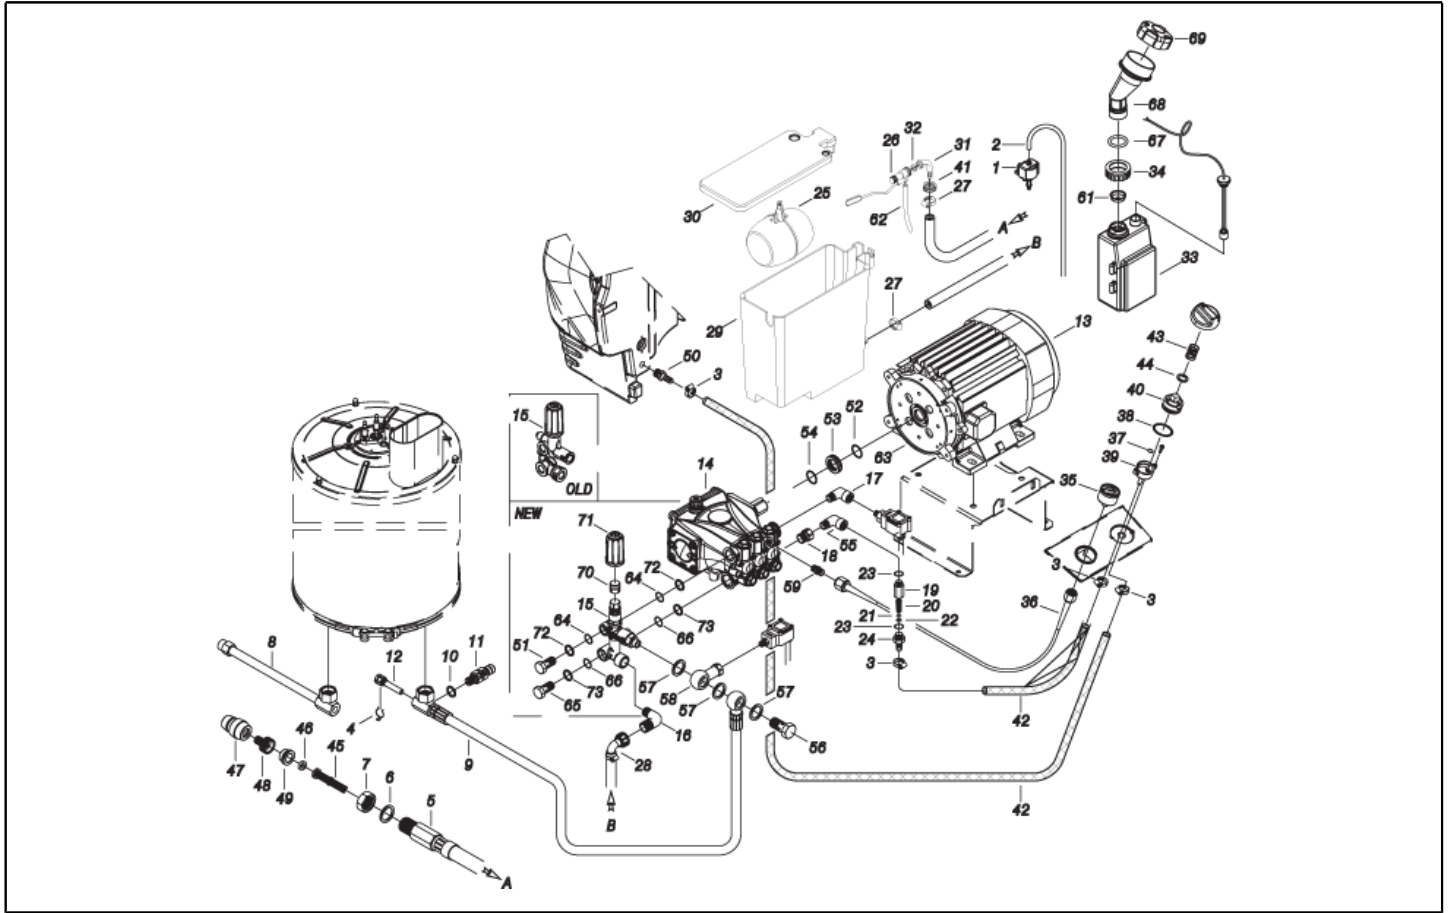

Ref. K	Part N.	Part N. 2	Description	Quantity	Validity		Price
					From	To	
0001	MEPD45940	N/A	DESCALING PUMP NME 1 24V 50/60HZ	1,00			--
0002	TBBP00058	N/A	L.P. HOSE D. 4- 7	0,90			--
0003	FSVR00427	N/A	CLAMP D. 12 CLIC 66-110	4,00			--
0004	MLML02623	N/A	SPRING IMT	1,00			--
0005	TBBP40082	N/A	L.P. HOSE L=1850 1/2M 0° -D.16X26	1,00			--
0006	RCDS49875	N/A	RING NUT 1/2"X 6 CH.27 OT.	1,00			--
0007	VTRS00549	N/A	WASHER D.21,5X27X1.5 (1/2) RM	1,00			--
0008	RCDS21118	N/A	CONNECTOR KSM	1,00			--
0008	RCDS21119	N/A	NUT KSM	1,00			--
0008	RCDS40045	N/A	CONNECTOR G 3/8F -1/4 +M14X1 C.27	1,00			--
0008	RCDS40164	N/A	CONNECTOR L=285 2X3/8M CN. ZC.	1,00			--
0008	RCIN03753	N/A	MALE COUPLING M22-3/8 M-FA	1,00			--
0009	TBAP40161	N/A	HOSE-FITTING 3/ 8 R2 L=755 3/8OC.-PM26	1,00			--
0010	VTRS40960	N/A	WASHER D.13.5X19 X4 AL.	1,00			--
0011	VVSC47427	N/A	VALVE MG 1000 G1/4M-M D.8 250B	1,00			--
0012	RCDS00593	N/A	SUMP IM 0-120 L=50	1,00			--
0013	MOTR40053	N/A	3PH MOTOR H35 HP7.5 23-400/50k RR/K	1,00			--
0014	PPAP40086	N/A	PUMP RR 13.20 DX N	1,00			--
0015	MPVR40589	N/A	BLACK KNOB ST 260 IPC	1,00			--
0015	VVAZ40062	N/A	VALVE VRF-2 AR-R AF S/I. RG	1,00			--
0016	RCDS87610	N/A	NIPPLE 3/4 - 1/2 CB D.13.0	1,00		10/05/2015	--
0016	RCVR40153	N/A	ELBOW 3/4"-1/2" M OT.	1,00	11/05/2015		--
0017	RCVR72833	N/A	ELBOW 3/8"-1/4" M/F A.P.Cn OTT.	1,00			--
0018	RCVR02606	N/A	REDUCTION 1/2-1/4 M/F	1,00			--
0019	RCDS46072	N/A	VALVE BODY N/R 1/4F-1/4 P176 OT	1,00			--
0020	MLML21505	N/A	SPRING D. 8 X5 X0.3	1,00			--
0021	SFVR04274	N/A	BALL D. 7/32	1,00			--
0022	GUGO01055	N/A	O-RING D. 5.28 X 1.78 VIT 70SH	1,00			--
0023	GUGO01036	N/A	O-RING D. 10.82 X 1.78 NBR 70SH	1,00			--
0024	RCDS10546	N/A	VALVE SEAT 1/4M + PG. D.3-7.5 OTT	1,00			--
0025	RCGR01387	N/A	PLASITC BALL D.104	1,00			--
0026	RCGR10358	N/A	TAP UG. D. 7	1,00			--
0027	FSVR00431	N/A	CLAMP D. 16-25	1,00			--
0028	TBBP40081	N/A	L.P. HOSE L=1130 3/4F 0°-LIB.	1,00			--
0029	MPVR22117	N/A	WATER TANK FUT PPL BK.	1,00			--
0030	MPVR40699	N/A	TANK COVER FUT PPL C/FR.BK.	1,00			--
0031	RCDS10357	N/A	HOSE FITTING FUT 90°	1,00			--
0033	MPVR40698	N/A	TANK KSM C/PE.	1,00			--
0034	MPVR40739	N/A	TANK CAP KSM D.36.2	1,00			--
0035	MNMN40007	N/A	PRESSURE GAUGE 0-30MPa D.40 1/8	1,00			--
0036	TBAP40113	N/A	POLYAMIDE HOSE L=420 1/4F GR.-1/8F MN.	1,00			--
0037	GUGO08071	N/A	O-RING D. 4.48 X 1.78 NBR 70SH	1,00			--
0038	GUGO12183	N/A	O-RING D. 23.4 X 3.53 VIT 70SH	1,00			--
0039	RCGR08069	N/A	TAP BODY DET. PRT	1,00			--