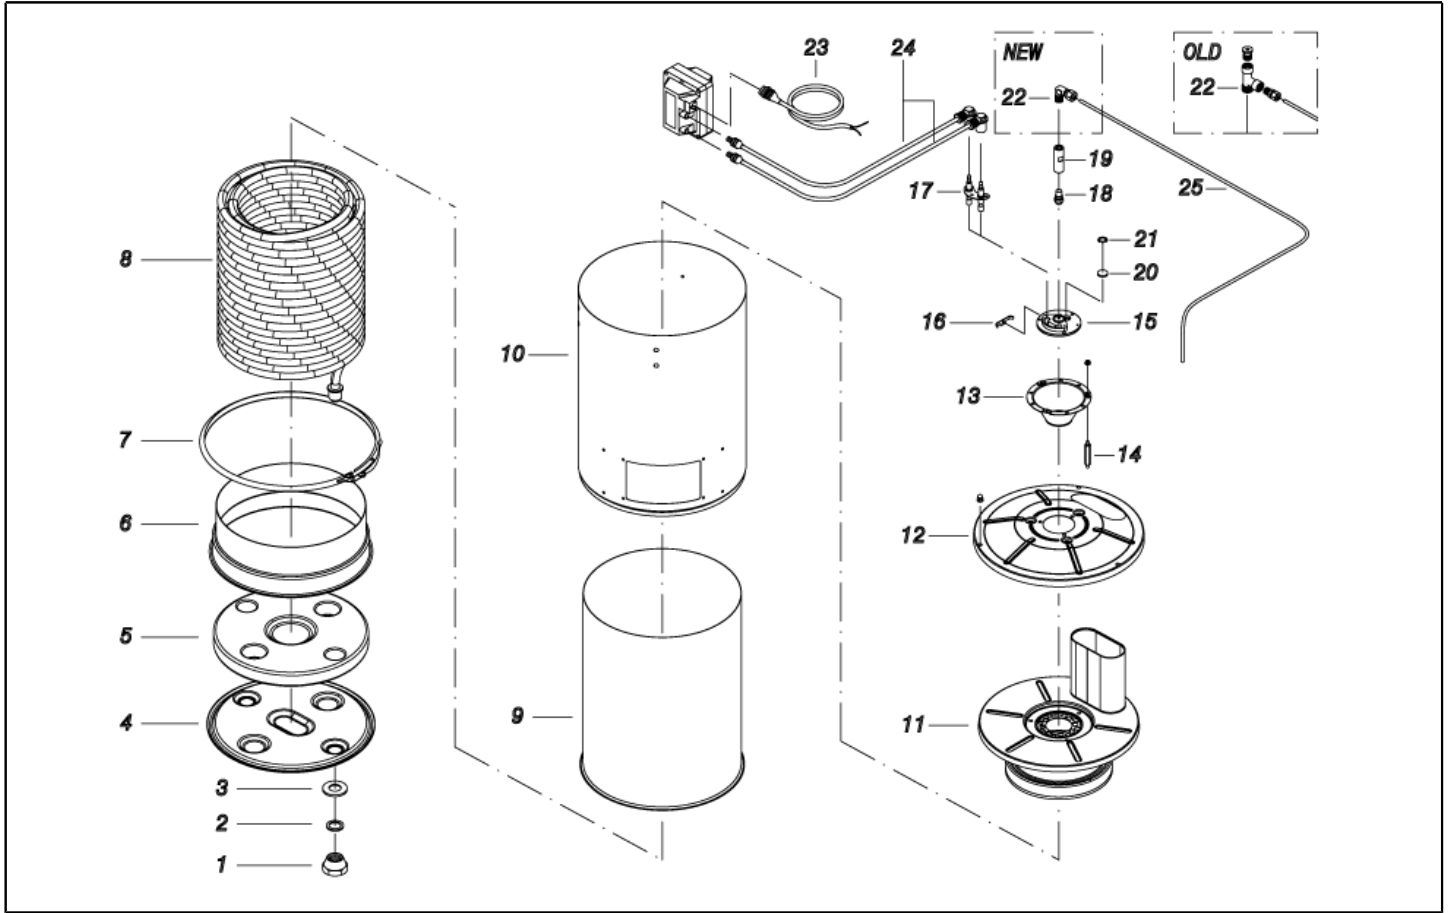

Ref. K	Part N.	Part N. 2	Description	Quantity	Validity		Price
					From	To	
0001	RCDS21120	N/A	RING NUT M 26 X 1,5	2,00			--
0002	GUGO21222	N/A	O-RING D. 15.54 X 2.62 VIT 80SH	2,00			--
0003	GUVR21021	N/A	ANTI-EXTR.RING D. 21 X17 TEF.	2,00			--
0004	LAFN44149	N/A	BOILER BOTTOM P176	1,00			--
0005	ITTE44175	N/A	BOTTOM P176 C.TE	1,00			--
0006	LAFN44151	N/A	BAND P176 INX	1,00			--
0007	LAFN40037	N/A	RING D.342 P176 ZN 2V.CPL.	1,00			--
0008	LAGR48101	N/A	DOUBLE COIL M26X1.5 P176 30MT. SP.2.6	1,00			--
0009	LASL40101	N/A	INT. CYLINDER PM INX	1,00			--
0010	LAFN40688	N/A	EXT. CYLINDER PM-H35/7.5 INX	1,00			--
0011	LAFN40269	N/A	BOILER COVER SI PM INX	1,00			--
0012	LAFN40270	N/A	BOILER COVER SE PM INX	1,00			--
0013	LAFN44244	N/A	BAFFLE P176 30M INX	1,00			--
0014	LAFN40271	N/A	PIN CH.10 X 67.7 M5M/M5M PM	3,00			--
0015	MFVR18226	N/A	ELECTR.HOLDER FUT 3°V	1,00			--
0016	LAFN07641	N/A	PLATE INX	1,00			--
0017	MECA12525	N/A	ELECTRODE FUT	1,00			--
0018	UGBR22576	N/A	BURNER NOZZLE 1.35 60 S	1,00			--
0019	RCDS07642	N/A	NOZZLE HOLDER FUT	1,00			--
0020	MPVR18228	N/A	OIL WARN-LIGHT D.17 X3	1,00			--
0021	VTAE22633	N/A	SEEGER 0.4 X18,30X10,5	1,00			--
0022	RCVR08954	N/A	ELBOW 1/8"-4 B5	1,00	01/03/2015		--
0022	RCVR40126	N/A	BI-CONE CONNec. T 1/8" M/F D. 4/ 6C NK.	1,00	01/11/2013	28/02/2015	--
0022	RCVR89230	N/A	CAP G 1/8 M C/O-RING.	1,00	01/07/2013	28/02/2015	--
0023	MECB34463	N/A	CABLE BT L=800 SP. FD	1,00			--
0024	MECV35335	N/A	CABLE A.T. 9,8-23KOHM/M L= 500P	2,00			--
0025	TBCO40057	N/A	DIESEL HOSE PW-H35/7.5 30MT D. 4 IX	1,00			--