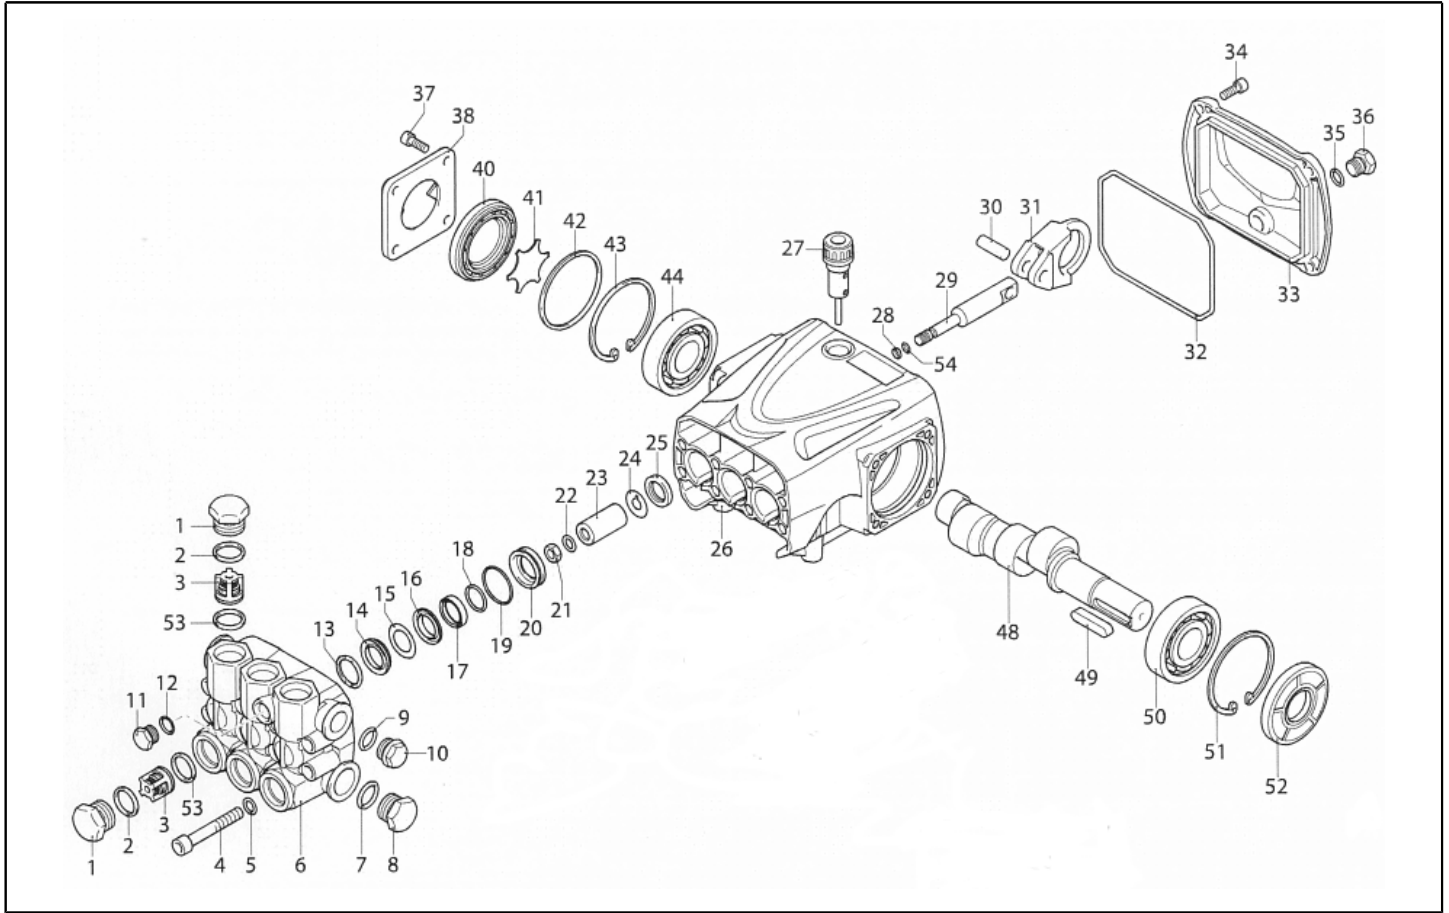

Ref. K	Part N.	Part N. 2	Description	Quantity	Validity		Price
					From	To	
0001	RCDS21120	N/A	RING NUT M 26 X 1,5	2,00			--
0002	GUGO21222	N/A	O-RING D. 15.54 X 2.62 VIT 80SH	2,00			--
0003	GUVR21021	N/A	ANTI-EXTR.RING D. 21 X17 TEF.	2,00			--
0004	LAFN44149	N/A	BOILER BOTTOM P176	1,00			--
0005	ITTE44175	N/A	BOTTOM P176 C.TE	1,00			--
0006	LAFN44151	N/A	BAND P176 INX	1,00			--
0007	LAFN40037	N/A	RING D.342 P176 ZN 2V.CPL.	1,00			--
0008	LAGR48101	N/A	DOUBLE COIL M26X1.5 P176 30MT. SP.2.6	1,00			--
0009	LASL40101	N/A	INT. CYLINDER PM INX	1,00			--
0010	LAFN40688	N/A	EXT. CYLINDER PM-H35/7.5 INX	1,00			--
0011	LAFN40269	N/A	BOILER COVER SI PM INX	1,00			--
0012	LAFN40270	N/A	BOILER COVER SE PM INX	1,00			--
0013	LAFN44244	N/A	BAFFLE P176 30M INX	1,00			--
0014	LAFN40271	N/A	PIN CH.10 X 67.7 M5M/M5M PM	3,00			--
0015	MFVR18226	N/A	ELECTR.HOLDER FUT 3°V	1,00			--
0016	LAFN07641	N/A	PLATE INX	1,00			--
0017	MECA12525	N/A	ELECTRODE FUT	1,00			--
0018	UGBR22576	N/A	BURNER NOZZLE 1.35 60 S	1,00			--
0019	RCDS07642	N/A	NOZZLE HOLDER FUT	1,00			--
0020	MPVR18228	N/A	OIL WARN-LIGHT D.17 X3	1,00			--
0021	VTAE22633	N/A	SEEGER 0.4 X18,30X10,5	1,00			--
0022	RCVR08954	N/A	ELBOW 1/8"-4 B5	1,00	01/03/2015		--
0022	RCVR40126	N/A	BI-CONE CONNec. T 1/8" M/F D. 4/ 6C NK.	1,00	01/11/2013	28/02/2015	--
0022	RCVR89230	N/A	CAP G 1/8 M C/O-RING.	1,00	01/07/2013	28/02/2015	--
0023	MECB34463	N/A	CABLE BT L=800 SP. FD	1,00			--
0024	MECV35335	N/A	CABLE A.T. 9,8-23KOHM/M L= 500P	2,00			--
0025	TBCO40057	N/A	DIESEL HOSE PW-H35/7.5 30MT D. 4 IX	1,00			--

Ref. K	Part N.	Part N. 2	Description	Quantity	Validity		Price
					From	To	
0049	VTVR41531	N/A	KEY 8X 7X35 UNI 6604A	1,00			--
0050	CUVR09654	N/A	BALL BEARING 6305	1,00			--
0051	VTAE10405	N/A	CIRCLIP D. 62 UNI 7437	1,00			--
0052	S GUGO40018	N/A	OIL SEAL 25X 62X 8 NBR70	1,00			--
0053	S GUGO02259	N/A	O-RING D. 15.54 X 2.62 NBR 70SH	6,00			--
0054	GUVR40044	N/A	ANTI-EXTR.RING D. 5 X 8 X1	3,00			--