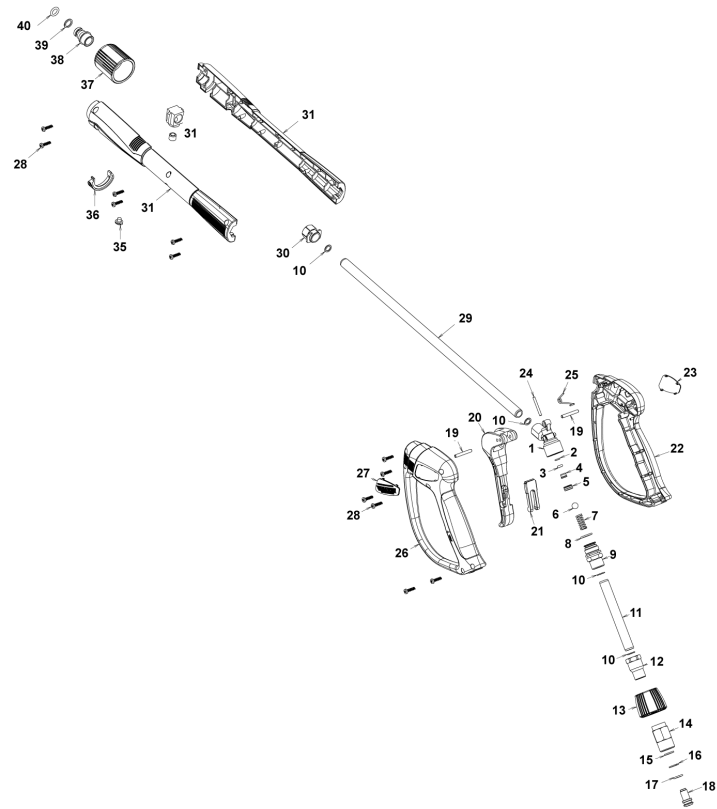

Ref. K	Part N.	Part N. 2	Description	Quantity	Validity		Price
					From	To	
0001	PVVR40381	N/A	GUN BODY G 5100 G1/4F	1,00			--
0002	S GUVR40074	N/A	ANTI-EXTR.RING D. 3 X 7.4X1.3	1,00			--
0003	S GUGO21835	N/A	O-RING D. 2.84 X 2.62 VIT. 80SH	1,00			--
0004	PVVR40382	N/A	PISTON GUIDE G 5100	1,00			--
0005	S PVVR40112	N/A	BALL SEAT G 5000	1,00			--
0006	S SFVR40002	N/A	BALL D.11/32" ALL.GR16	1,00			--
0007	MLML40016	N/A	SPRING D. 9.4 x21.5x1.6 G5000	1,00			--
0008	GUGO12322	N/A	O-RING D. 14 X 1.78 NBR 90SH	1,00			--
0009	PVVR40383	N/A	CONNECTOR COLL.G5100 1/4F	1,00			--
0010	VTRS40017	N/A	WASHER D. 8.2X11,4X1.00	4,00			--
0011	PVVR40384	N/A	TUBE G 1/4" L.105	1,00			--
0012	RCIN40022	N/A	CONNECTOR SWIV G5100 1/4F	1,00			--
0013	MPVR40819	N/A	RING NUT G 5100 SW. BK.	1,00			--
0014	RCIN40021	N/A	JOINT SWIV 5100 M22	1,00			--
0015	S GUVR40075	N/A	ANTI-EXTR.RING D. 10 X14X1.5	1,00			--
0016	S GUVR40076	N/A	ANTI-EXTR.RING D. 11.2X14X1.2	1,00			--
0017	S GUGO15295	N/A	O-RING D. 10.82 X 1.78 VIT 75SH	1,00			--
0018	PVVR40386	N/A	SCREW SW. G 5100	1,00			--
0019	VTVR40047	N/A	PLUG D. 4X29	2,00			--
0020	MPVR40820	N/A	TRIGGER G 6000-SW	1,00			--
0021	MPVR40821	N/A	SAFETY-DEVICE G 6000-SW	1,00			--
0022	MPVR40822	N/A	SHELL G 6000-SW DX	1,00			--
0023	MPVR40823	N/A	PLATE G 6000 GR.DX	1,00			--
0024	PVVR40387	N/A	SMALL PISTON G 5100	1,00			--
0025	MLML40029	N/A	SPRING G 5100	1,00			--
0026	MPVR40824	N/A	SHELL G 6000-SW SX	1,00			--
0027	MPVR40825	N/A	PLATE G 6000 GR.SX	1,00			--
0028	VTVT40043	N/A	SCREW AF 4X 14 HILO ZN.N	12,00			--
0029	LCPR40086	N/A	TUBE 1/4 L=420 ZC. 0°	1,00			--
0030	MPVR40493	N/A	CONNECTOR G 5100-SW	1,00			--
0031	MPVR40494	N/A	PROTECTION P 420 C/AN.	1,00			--
0035	MPVR40198	N/A	CAP G 5000	1,00			--
0036	MPVR40495	N/A	CAP G 5100 REM.	1,00			--
0037	PVVR40119	N/A	CONNECTION M22X1,5 IRV G5000	1,00			--
0038	RCIN40009	N/A	GUDGEON G 1/4 F IRV G5000	1,00			--
0039	GUVR40034	N/A	ANTI-EXTR.RING D. 10 X14	1,00			--
0040	GUGO01946	N/A	O-RING D. 9.13 X 2.62 VIT 70SH	1,00			--