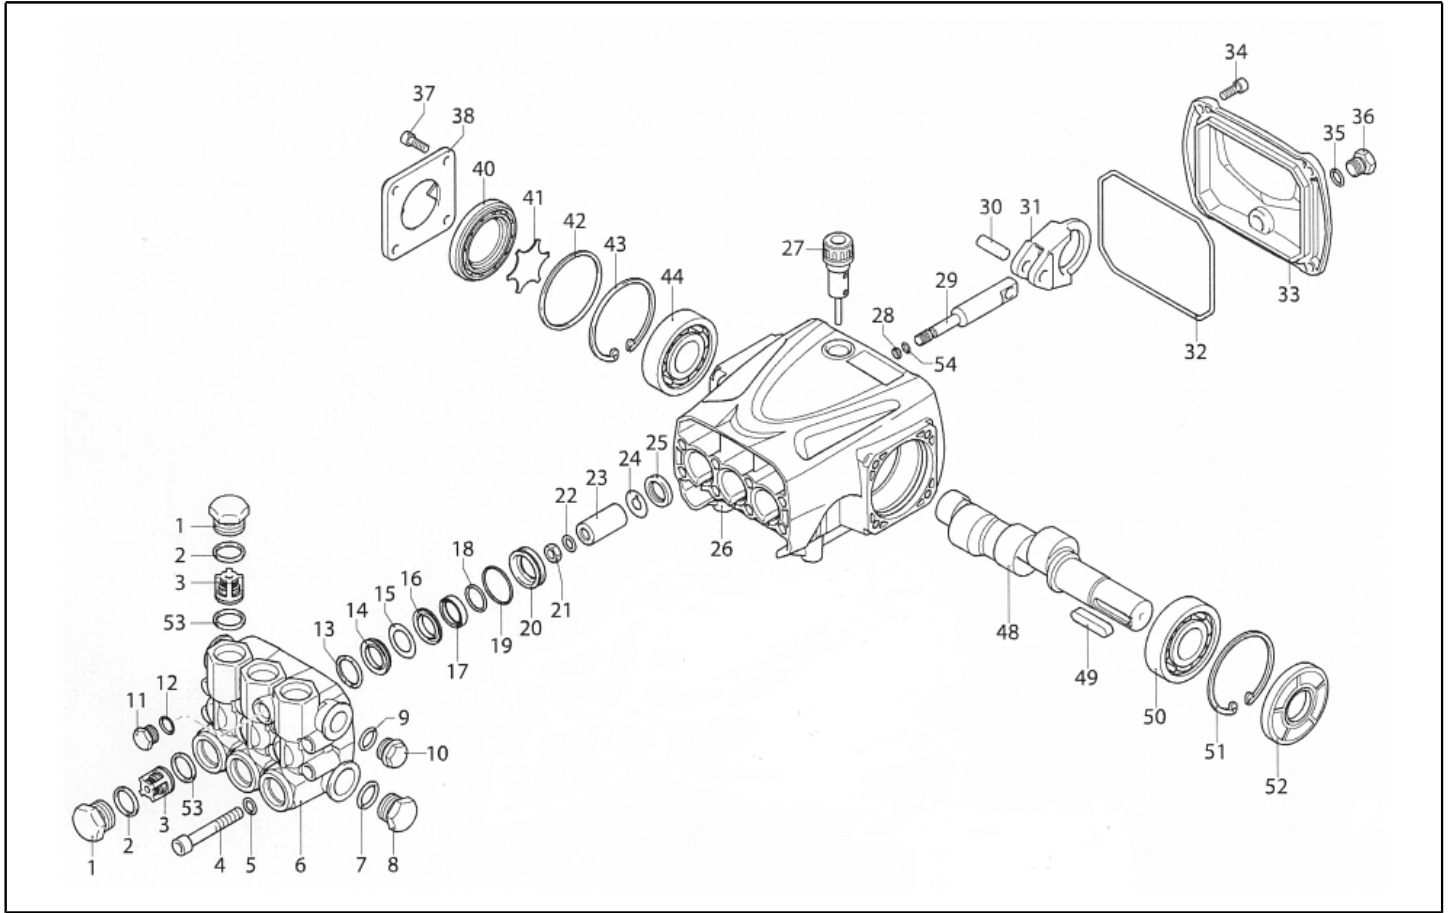

Ref. K	Part N.	Part N. 2	Description	Quantity	Validity		Price
					From	To	
0049	VTVR41531	N/A	KEY 8X 7X35 UNI 6604A	1,00			--
0050	CUVR09654	N/A	BALL BEARING 6305	1,00			--
0051	VTAE10405	N/A	CIRCLIP D. 62 UNI 7437	1,00			--
0052	S GUGO40018	N/A	OIL SEAL 25X 62X 8 NBR70	1,00			--
0053	S GUGO02259	N/A	O-RING D. 15.54 X 2.62 NBR 70SH	6,00			--
0054	GUVR40044	N/A	ANTI-EXTR.RING D. 5 X 8 X1	3,00			--