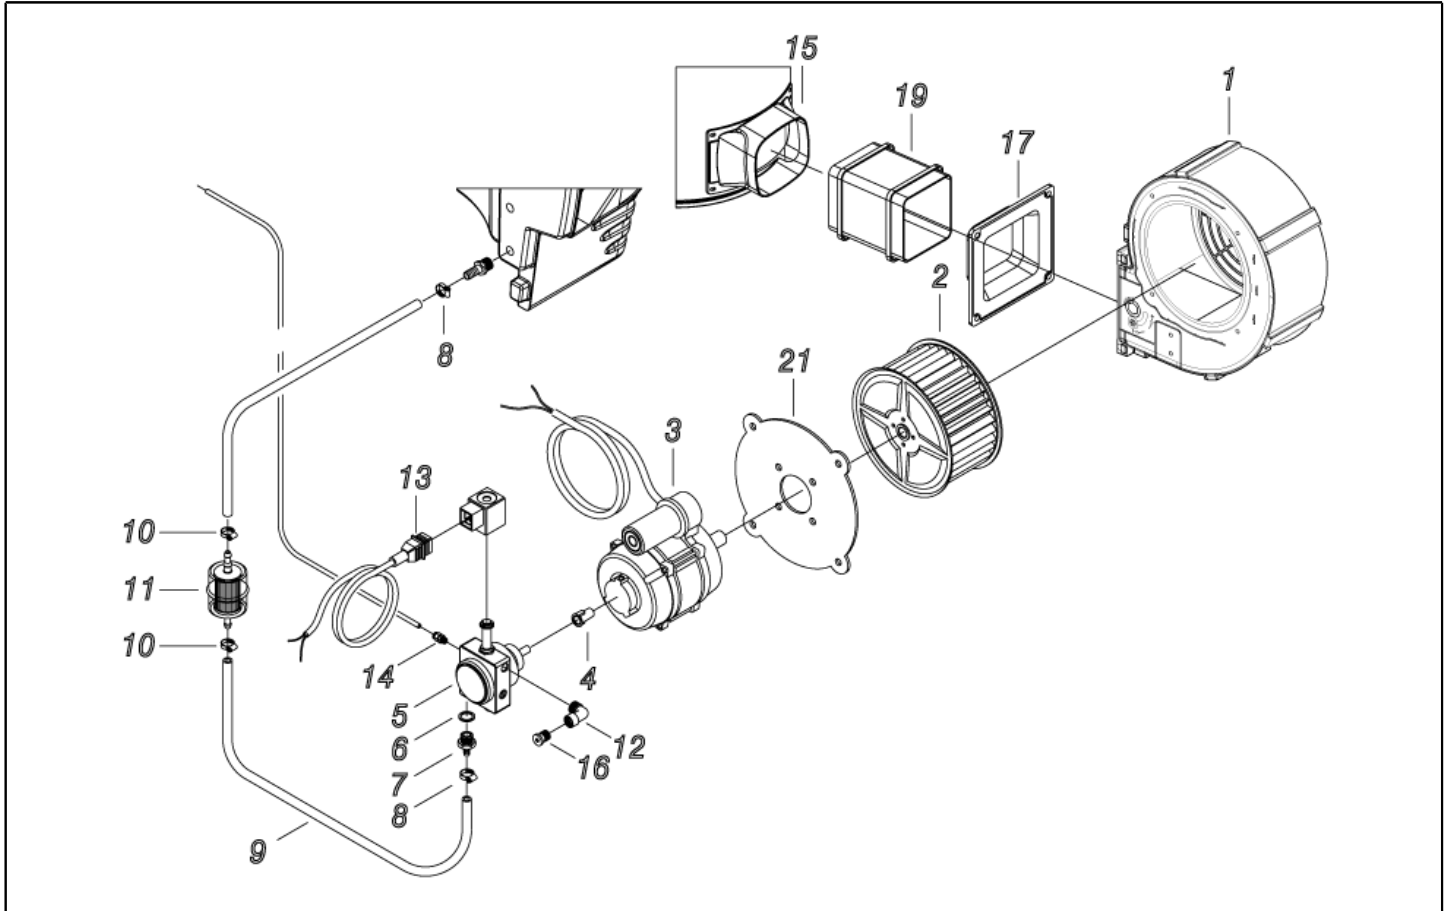

Ref. K	Part N.	Part N. 2	Description	Quantity	Validity		Price
					From	To	
0001	MPVR40665	N/A	SCROLL CB4 -2PZ.GR.	1,00			--
0002	VEVR34275	N/A	IMPELLER D.160-80 D.12.7 36P B.SX	1,00			--
0003	MOMB40014	N/A	BURNER MOTOR 230-60 IP44 200W AO/2	1,00			--
0004	FGGT36513	N/A	JOINT HP 0.25 AACO	1,00			--
0005	PPGS40010	N/A	FUEL PUMP DNF BFA 01L3R1	1,00			--
0006	VTRS04931	N/A	WASHER COPPER D.13X19X1.5	1,00			--
0007	RCDS00626	N/A	HOSE FITTING 1/4 M D. 5- 7	1,00			--
0008	FSVR00427	N/A	CLAMP D. 12 CLIC 66-110	2,00			--
0009	TBCO06945	N/A	L.P. HOSE D. 6-12 10BAR C.PRESS	0,70			--
0009	TBCO06945	N/A	L.P. HOSE D. 6-12 10BAR C.PRESS	0,43			--
0010	FSVR11197	N/A	CLAMP D.12.9-13.6	2,00			--
0011	FTCO10912	N/A	FILTER FB 13/T NYL.	1,00			--
0013	MECB46130	N/A	CABLE DLT L=1100	1,00			--
0014	RCVR14014	N/A	BI-CONE CONNEC. DTT 1/8" M B1 D. 2/ 4 NIK	1,00			--
0015	MPVR88426	N/A	CONVEYOR P176 PA6 BK.	1,00			--
0017	MPVR40014	N/A	CONVEYOR CB4-FBX PA6	1,00			--
0019	GUVR40009	N/A	SLEEVE SLV H=130	1,00			--
0019	FSVR01873	N/A	CLAMP LG 31920 9 X500	2,00			--
0021	LAFN10272	N/A	MOTOR PLATE CB 3	1,00			--