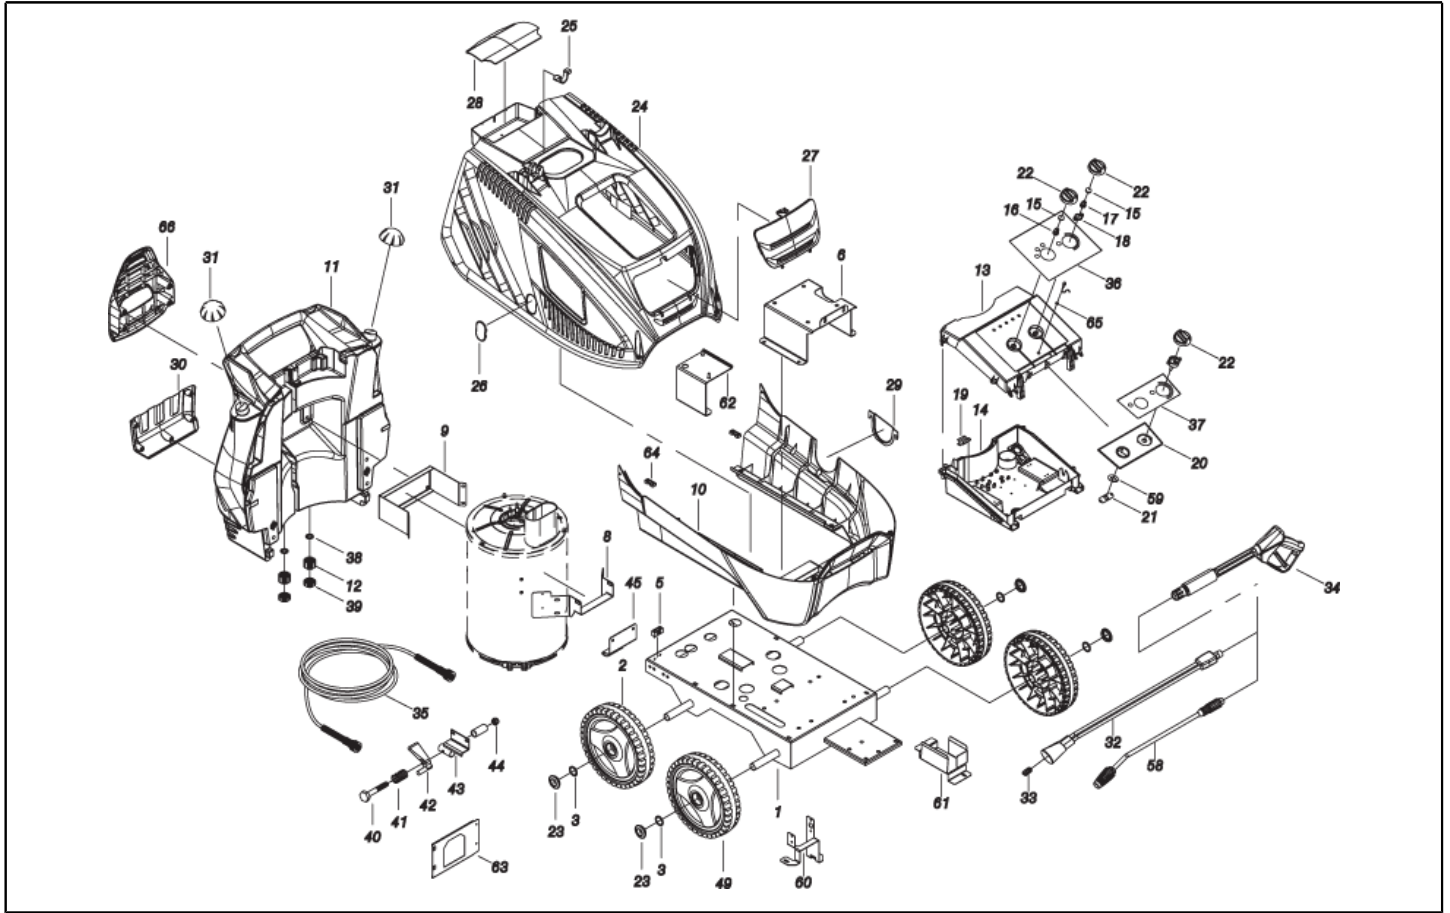

Ref. K	Part N.	Part N. 2	Description	Quantity	Validity		Price
					From	To	
0001	LAFN40761	N/A	CHASSIS PW-H50/7.5-4W BK.	1,00			--
0002	RTRT40042	N/A	WHEEL D.300-D.25 FLY-IPC	2,00			--
0003	VTRS09813	N/A	WASHER D.25	4,00			--
0005	MEVR20906	N/A	CABLE CLAMP KSM	1,00			--
0006	LAFN40683	N/A	MOTOR SUPPORT PW-H35 7.5Hp ZC.	1,00			--
0008	LAFN40685	N/A	SUPPORT PW-H35/7.5 PS ZC.	1,00			--
0009	LAFN40835	N/A	BRACKET PW-H35 PM.2 ZC	1,00			--
0010	MPVR40704	N/A	BLACK COVER PW-H35/7.5 INF.PP	1,00			--
0011	MPVR40519	N/A	TANK PW-H35 PEHD BK.	1,00			--
0012	PVVR11806	N/A	DISCHARGE CAP FLL	2,00			--
0013	MPVR40540	N/A	BOX COVER PW-H35 ABS BK.	1,00			--
0014	MPVR40818	N/A	CONTROL BOX PW-H50/7.5 C/F.TH.ABS BK.	1,00	01/02/2016		--
0015	GUGO25527	N/A	O-RING D. 14 X 3 NBR 70SH	2,00			--
0016	MPVR23482	N/A	SWITCH TANG TEC. TUV	1,00			--
0017	MPVR23484	N/A	TAIL PIECE THERM.KSM TUV	1,00			--
0018	MPVR41903	N/A	THICKNESS TERM.IM.PA66	1,00			--
0019	LAFN46067	N/A	SUPPORT L.60 P176	2,00			--
0020	MPVR40542	N/A	ANT. PANEL PW-H35 ABS BK.	1,00			--
0021	LAFN40922	N/A	JUNCTION BOARD PW-H35 D.14 ZC.	1,00			--
0022	MPVR49057	N/A	BLACK KNOB P176-M.RACE PA6	3,00			--
0023	MPVR40782	N/A	HUB CAP D.50 G-48/IPC BK.	4,00			--
0024	VTVR40048	N/A	HANDWHEEL M 5MAX10 THP20	1,00			--
0024	FSVR62795	N/A	PLATE DI FISSAGGIO RPD0074	2,00			--
0024	MPVR40955	N/A	GREEN COVER PW-H35/7.5 SUP.PP GR.9472	1,00			--
0025	MPVR40485	N/A	RUBBER PW-H35 15-20BK.	1,00			--
0025	MPVR40534	N/A	PIN PW-H35 PP BK.	2,00			--
0026	MPVR40539	N/A	DOOR PW-H35 PPL NT.	1,00			--
0027	MPVR40660	N/A	DOOR PW-H35 PPL BK.	1,00			--
0028	MPVR40661	N/A	DOOR PW-H35 PPL BK. PST	1,00			--
0029	MPVR40532	N/A	DOOR PW-H35 PPL BK.INF.	1,00			--
0030	MPVR40533	N/A	TOOL HOLDER PW-H35 PP BK.	1,00			--
0031	MPVR40187	N/A	TANK CAP P215 PEHD C/F.	2,00			--
0032	LCPR40087	N/A	EXTENSION P 70 -P20.IX700 M22 M	1,00			--
0033	UGLN49987	N/A	NOZZLE LECH 1/4 15045	1,00			--
0034	IPPR40020	N/A	GRIP G 6000+P.330 +M22 SW.M V	1,00			--
0035	TBAP25324	N/A	H.P. HOSE R1 MT 10 5/16" C/2 IRV ZC	1,00			--
0036	ETET40726	N/A	LABEL PW-H35/7.5 RUNNER ELETT.	1,00			--
0037	ETET40590	N/A	LABEL PW-H35.RUNNER IDR.	1,00			--
0038	GUGO11489	N/A	GASKET D.22X1.5	2,00			--
0039	MPVR20187	N/A	RING NUT M 39 X 3	2,00			--
0040	VTVT14480	N/A	SCREW TE M 8X80 ZINC. UNI	1,00			--
0041	MLML11917	N/A	SPRING D. 14.5 X24 X2.2	1,00			--
0042	MPVR40751	N/A	TRIGGER H28/4W	1,00			--
0043	LAFN40762	N/A	BRACKET PW-H50/4W BK.	1,00			--