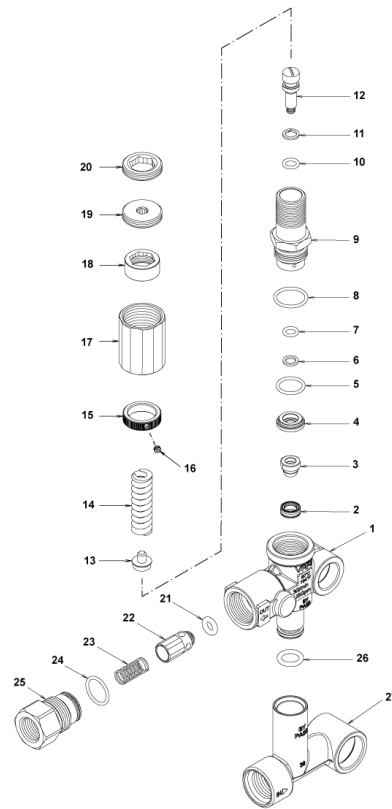

Ref. K	Part N.	Part N. 2	Description	Quantity	Validity		Price
					From	To	
0001	PVVR40362	N/A	VALVE BODY VRF2	1,00			--
0002	S PVVR40363	N/A	VALVE SEAT MV124 +OR	1,00			--
0003	S PVVR40364	N/A	COUPLING MV124	1,00			--
0004	S PVVR40365	N/A	SPACER MV124	1,00			--
0005	S GUGO12322	N/A	O-RING D. 14 X 1.78 NBR 90SH	1,00			--
0006	S GUVR40072	N/A	ANTI-EXTR.RING D. 6.5X 9.4	1,00			--
0007	S GUGO83861	N/A	O-RING D. 6.07 X 1.78 NBR 90SH	1,00			--
0008	S GUGO24913	N/A	O-RING D. 17.17 X 1.78 NBR 90SH	1,00			--
0009	S PVVR40388	N/A	CONNECTOR VRF2 RG.165 56A	1,00			--
0010	S GUGO03500	N/A	O-RING D. 6.75 X 1.78 NBR 70SH	1,00			--
0011	S GUVR40073	N/A	ANTI-EXTR.RING D. 7.1X10 X1.2 TBT	1,00			--
0012	S PVVR40367	N/A	SMALL PISTON D.10 VRF2	1,00			--
0013	S PVVR40368	N/A	SPRING PLATE MV124 25B	1,00			--
0014	S MLML47987	N/A	SPRING D. 3.25X41.1 MV 625	1,00			--
0015	S PVVR40369	N/A	RING NUT MV167.09	1,00			--
0016	S VTVT89696	N/A	SCREW EI-ST 4X 4 UNI5927 ZC	1,00			--
0017	S PVVR47989	N/A	CAP MV 625 REG.	1,00			--
0018	S PVVR47990	N/A	RING NUT MV 625 REG.	1,00			--
0019	S PVVR47991	N/A	REGISTER MV 625 REG.	1,00			--
0020	S PVVR47992	N/A	CLAMP MV 625 REG.	1,00			--
0021	S GUGO46053	N/A	O-RING D. 6 X 3 NBR 90SH	1,00			--
0022	PVVR40349	N/A	COUPLING VRT3	1,00			--
0023	MLML40026	N/A	SPRING VRT3	1,00			--
0024	S GUGO12321	N/A	O-RING D. 15.6 X 1.78 NBR 90SH	1,00			--
0025	PVVR40350	N/A	CONNECTOR VRT3 G 3/8F	1,00			--
0026	GUGO11225	N/A	O-RING D. 10.78 X 2.62 NBR 70SH	1,00			--
0027	PVVR40373	N/A	CONNECTOR VRF2.24	1,00			--