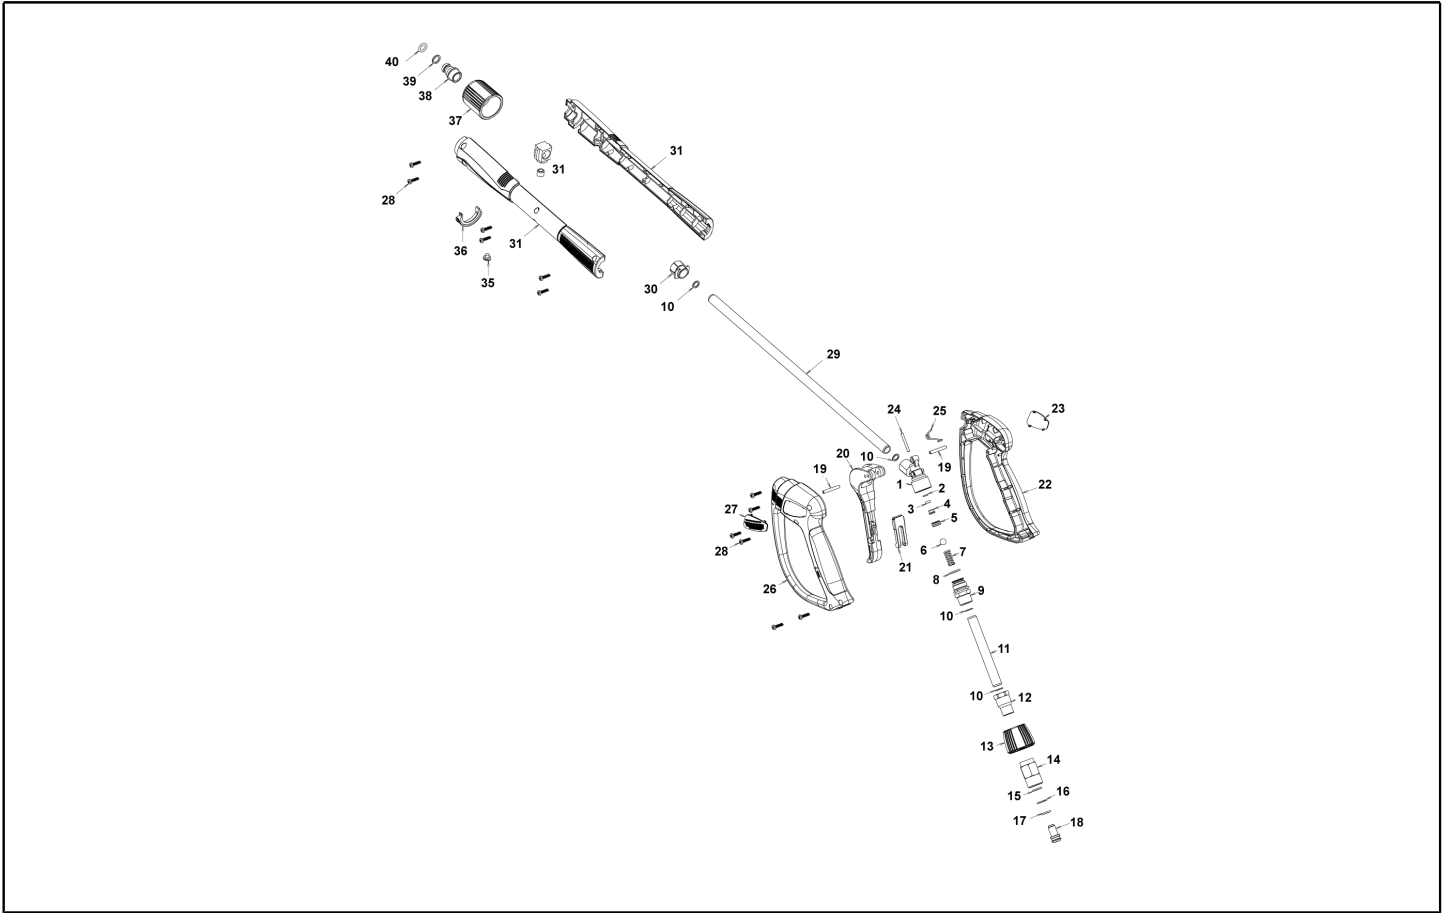

Ref. Part N.	Cust. Part N.	Description	Reference	Price
KTRI40243		KIT P 26- 26 SWIVEL G 5100	0015 0016 0017	--
KTRI40414		KIT P 26- 34 G 6000	0002 0003 0005 0006	--