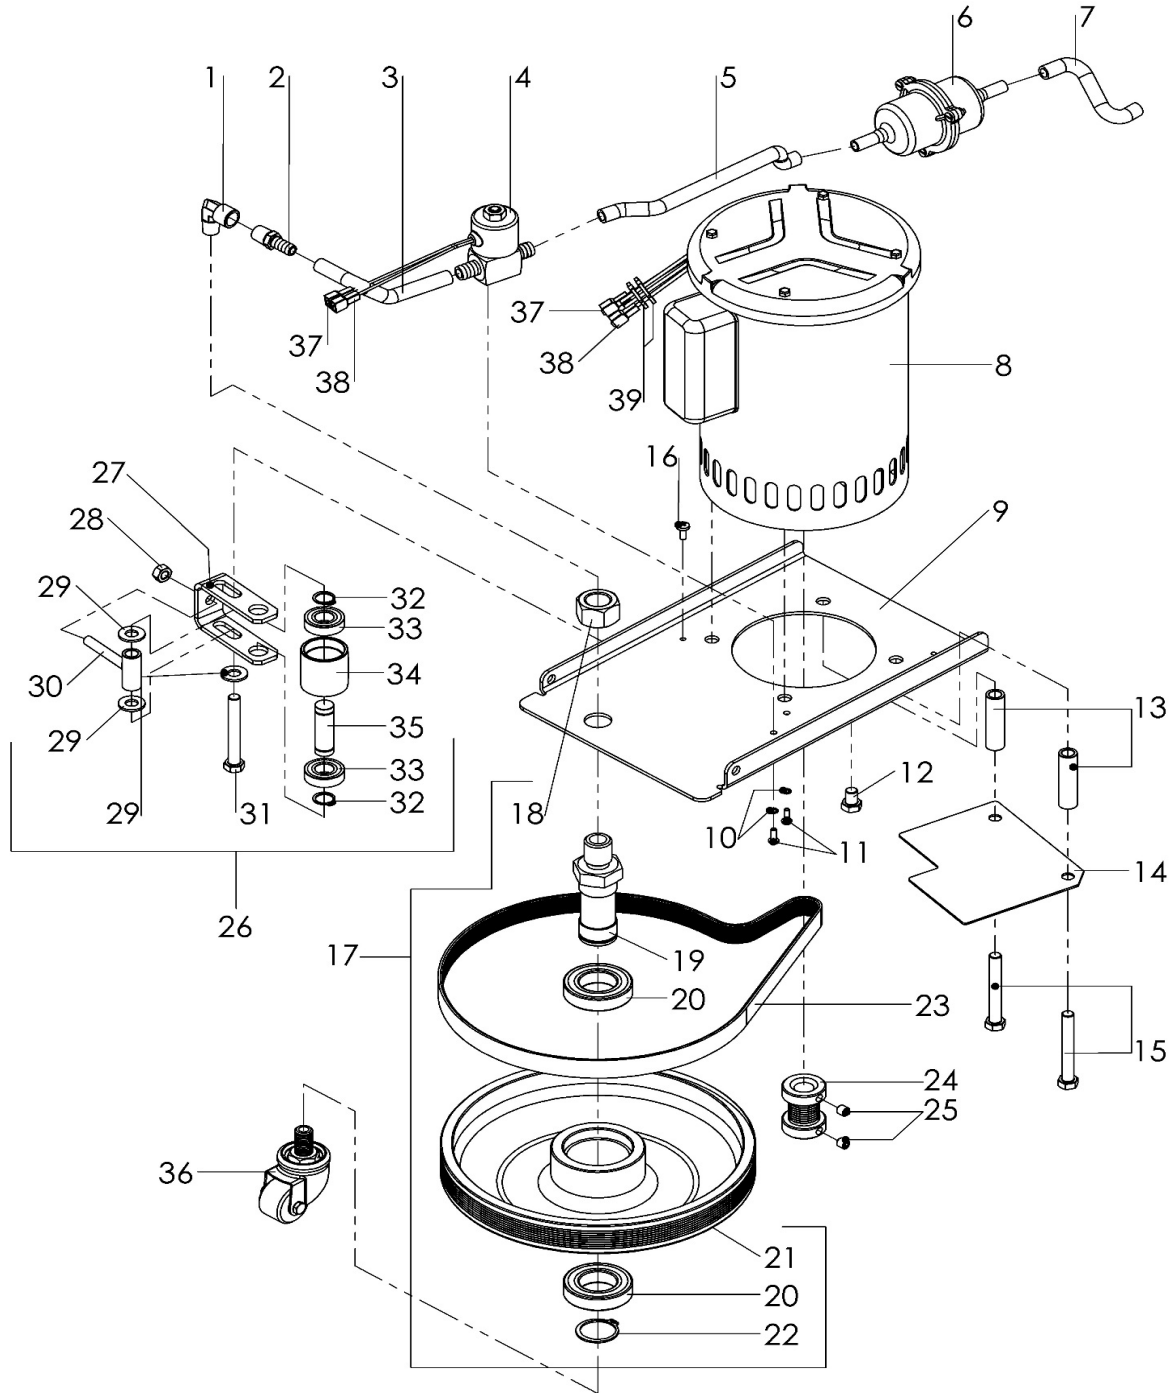

PEÇAS PADRÃO

BASE (0171469-0172267)

PEÇAS PADRÃO

BASE (0171469-0172267)

Ref	Código	Número de Série	Descrição	Qty	
1	MT14010	(0171469-)	COTOVELO 90° LATÃO M/F 1/4 NPT	1	
2	MT14011	(0171469-)	ADAPTADOR DE LATÃO 3/8" ROS 1/4	1	
3	FX14090	(0171469-)	MANGUEIRA SILICONE SOL/COT FOX	1	
4	MT17002T	(0171469-)	SOLENOIDE 220V	1	
5	FX14080	(0171469-)	MANGUEIRA SILICONE TQ/FLT FOX	1	
6	BV19010N	(0171469-0172266)	FILTRO TQ SOLUÇÃO BRAVA NOVO	1	
7	FX14075	(0171469-)	MANGUEIRA SILICONE TQ/FLT FOX N	1	
8	FX15010	(0171469-)	MOTOR ELETRICO MONO K FOX	1	
9	FX14010	(0171469-)	CHAPA DA BASE FOX	1	
10	AR6040	(0171469-)	ARR.PRESSAO 4.5 X 7.0 X 1.0	2	
11	PC1416	(0171469-)	PARAF CC M4X12	2	
12	FX40001	(0171469-)	PARAF CS 3/8X2.3/4"	1	
13	FX14030	(0171469-)	BUCHA CHAPA PROT POLIA MOTOR FO	2	
14	FX14020	(0171469-)	CHAPA PROT POLIA MOTOR FOX	1	
15	FX40002	(0171469-)	PARAF CS 3/8" X 2.3/4"	2	
16	MOP9500300N	(0171469-)	PARAF CCPH M5X12 INOX	1	
▽	17	FX14050	(0171469-)	CONJ POLIA-ARRASTADORA FOX	1
▲	18	MT50002	(0171469-)	PORCA SEXT M22X2.5	1
▲	19	MT14005	(0171469-)	EIXO DO ACOPLAMENTO	1
▲	20	MT14004	(0171469-)	ROLAMENTO 6006 2RS	2
▲	21	FX14051	(0171469-)	POLIA ARRASTADORA FOX	1
▲	22	MT30002	(0171469-)	ANEL ELAST E-30	1
23	FX14040	(0171469-)	CORREIA MICRO-V FOX	1	
24	FX15020Z	(0171469-)	POLIA MOTOR FOX	1	
25	MT44003	(0171469-)	PARAF SCSI M8X8	2	
▽	26	FX14060	(0171469-)	CONJ ESTICADOR FOX	1
▲	27	MT14015	(0171469-)	ESTICADOR DA CORREIA	1
▲	28	MT50003	(0171469-)	PORCA SEXT M8	1
▲	29	AR0010	(0171469-)	ARR.LISA FE 10.2 X 21.2 X 1.9	3
▲	30	FX14061	(0171469-)	SUPORTE ESTICADOR FOX	1
▲	31	FX40002	(0171469-)	PARAF CS 3/8" X 2.3/4"	1
▲	32	MT30004	(0171469-)	ANEL ELAST E-15	2
▲	33	MT14018	(0171469-)	ROLAMENTO 6002 2RS	2
▲	34	MT14020	(0171469-)	POLIA ESTICADOR	1
▲	35	MT14021	(0171469-)	EIXO POLIA ESTIC	1
36	MT14029N	(0171469-)	CONJ RODIZIO NOVO	1	
37	AMP001	(0171469-)	TERMINAL MACHO (SÉRIE 6,3)	4	
38	AMP003	(0171469-)	CAPA TERMINAL MACHO (SÉRIE 6,3)	4	
39	ABR601	(0171469-)	ABRAC T-18-R PRETA	2	

▽ CONJUNTO

▲ INCLuíDAS EM UM CONJUNTO