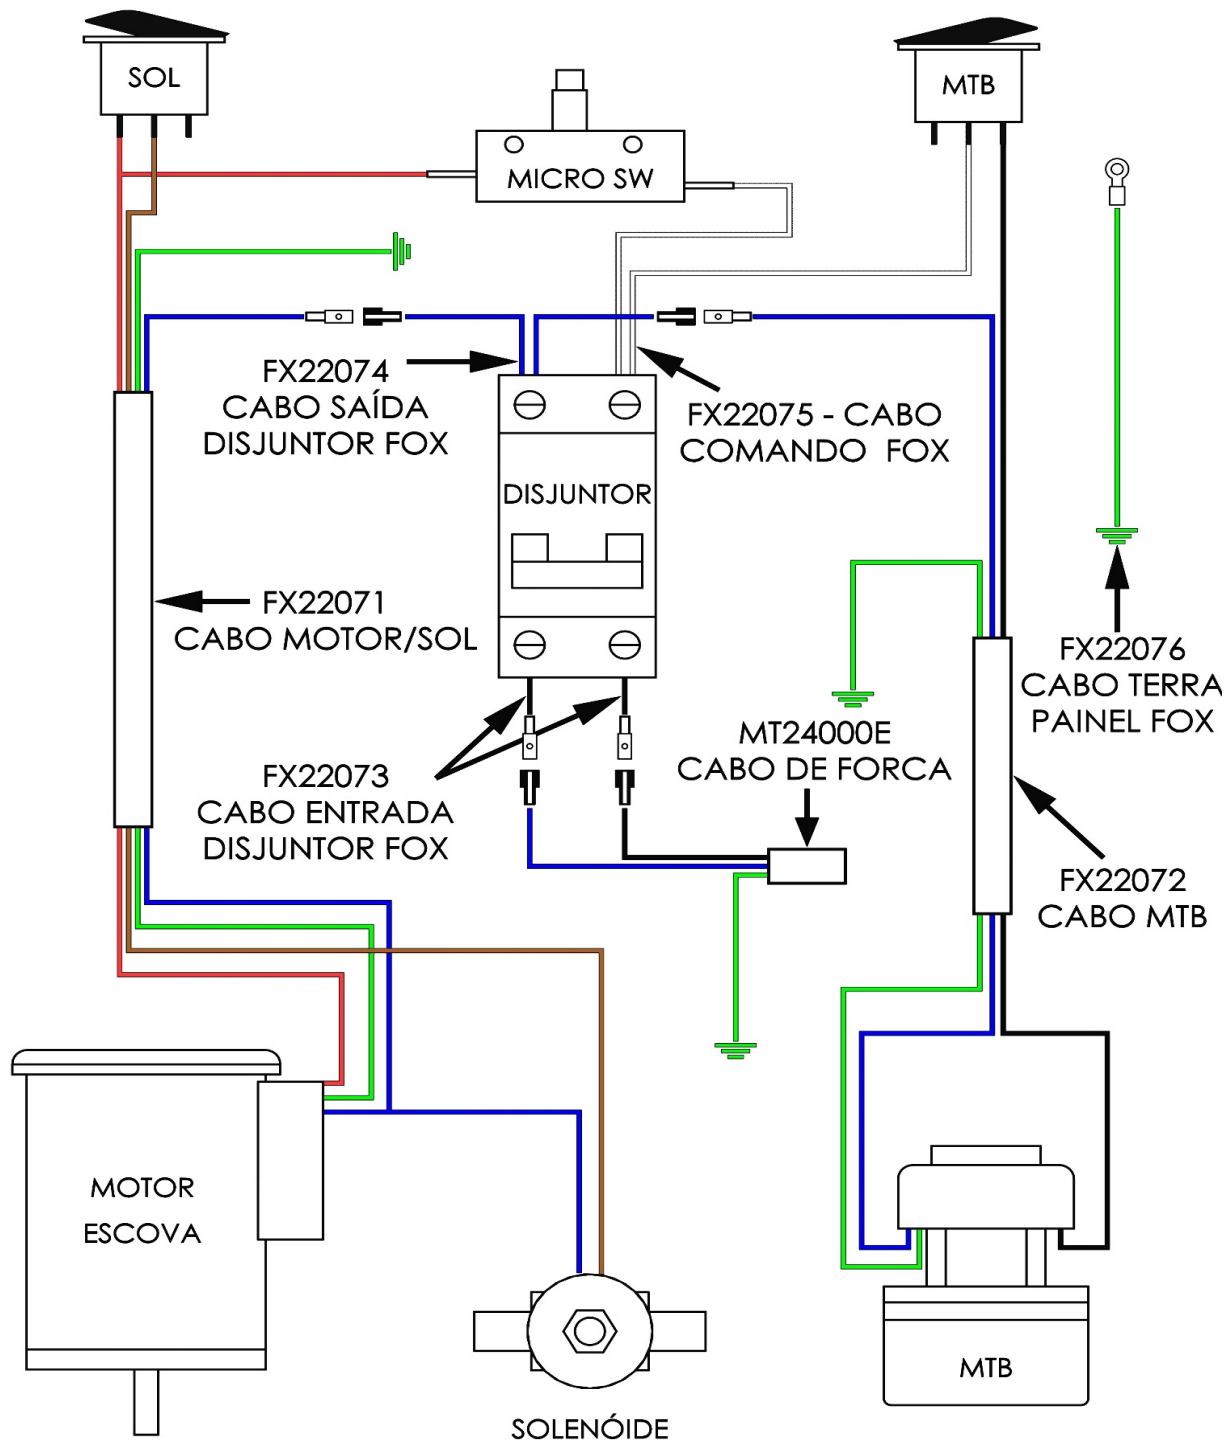

PAINEL (1/2) - (0172241- )

**PEÇAS PADRÃO**

<b>PAINEL (1/2) - (0172241- )</b>				
<b>Ref</b>	<b>Código</b>	<b>Número de Série</b>	<b>Descrição</b>	<b>Qty</b>
1	FX22010V	(0171469- )	PAINEL FOX USINADO VD	1
2	FX22040	(0171469- )	DISCO VEDAÇÃO FLANGE MTB FOX	1
3	MOP9500300N	(0171469- )	PARAF CCPH M5X12 INOX	4
4	MT22613	(0171469- )	ABRAÇADEIRA NX4 PRETA	1
5	FX22045	(0171469- )	FLANGE MTB FOX	1
6	ATP501	(0171469- )	TELA PROTECAO DA MTB REDONDA	1
7	ACC500	(0171469- )	CALÇO DA MOTOBOMBA	1
▽	L11654913	(0171469- )	MOTOBOMBA W 240 V - BP ACUSTEK	1
▲	L334741	(0171469- )	PORTA ESCOVA MTB STD 220 METALICO	2
9	FX22030	(0171469- )	CALÇO SUPERIOR MTB FOX	1
10	AGV181	(0171469- )	GUARNIÇÃO BY PASS	1
11	FX40003	(0171469- )	PARAF CS M5X75	2
12	RB5110	(0171469- )	REBITE POP 1/8X5/8"	7
13	FX22050	(0171469- )	TAMPA DISJUNTOR FOX	1
14	APN10003	(0171469- )	PARAFUSO AAPH 4X20 CC PRETO	4
15	FX22070C	(0171469- )	ESQUEMA ELÉTRICO 220 FOX INM	1
16	MT26152T	(0171469- )	DISJUNTOR ECOCLEAN TELEMEC	1
17	AR4030	(0171469- )	ARR.LISA FE 3.2 X 8.1 X 0.5	2
18	FX22052	(0171469- )	DEFLETOR DISJUNTOR FOX	1
19	QT1050	(0172241- )	PORÇA SEXT M5	1
20	HK05332N	(0171469- )	PORÇA SEXT M5 AUTO TRAVANTE	2
21	FX22051	(0171469- )	FIXAÇÃO DISJUNTOR FOX	1
22	PP1515	(0172241- )	PARAF CCPH M5X15	1
23	TNB0017	(0171469- )	CHAPA ALUM 90X65X0,5MM 4 FUROS	1
24	AMP003	(0171469- )	CAPA TERMINAL MACHO (SÉRIE 6,3)	2
25	AMP001	(0171469- )	TERMINAL MACHO (SÉRIE 6,3)	2
26	AMP597	(0171469- )	TERMINAL "L" (140597)	1
27	MT44001	(0171469- )	PARAF CCSI M6X20	1
28	AR6062	(0171469- )	ARR. PRESSAO 1/4 X 7/16	1
29	AR4051	(0171469- )	ARR.LISA FE 6.3 x 12.1 x 1.2	1
30	FX22085	(0171469- )	FIXAÇÃO TANQUE FOX	1
31	FX22031	(0172241- )	DISCO VEDACAO PAINEL FOX	1
32	FX44002	(0171469- )	PARAF CCSI M6X20 INOX	4
33	AR4105	(0171469- )	ARR.LISA FE 7.0 X 18.3 X 1.5	6
34	MT60003	(0171469- )	ARR.LISA FE 8.2 X 20.0 X 2.2	4

ESQUEMA ELÉTRICO