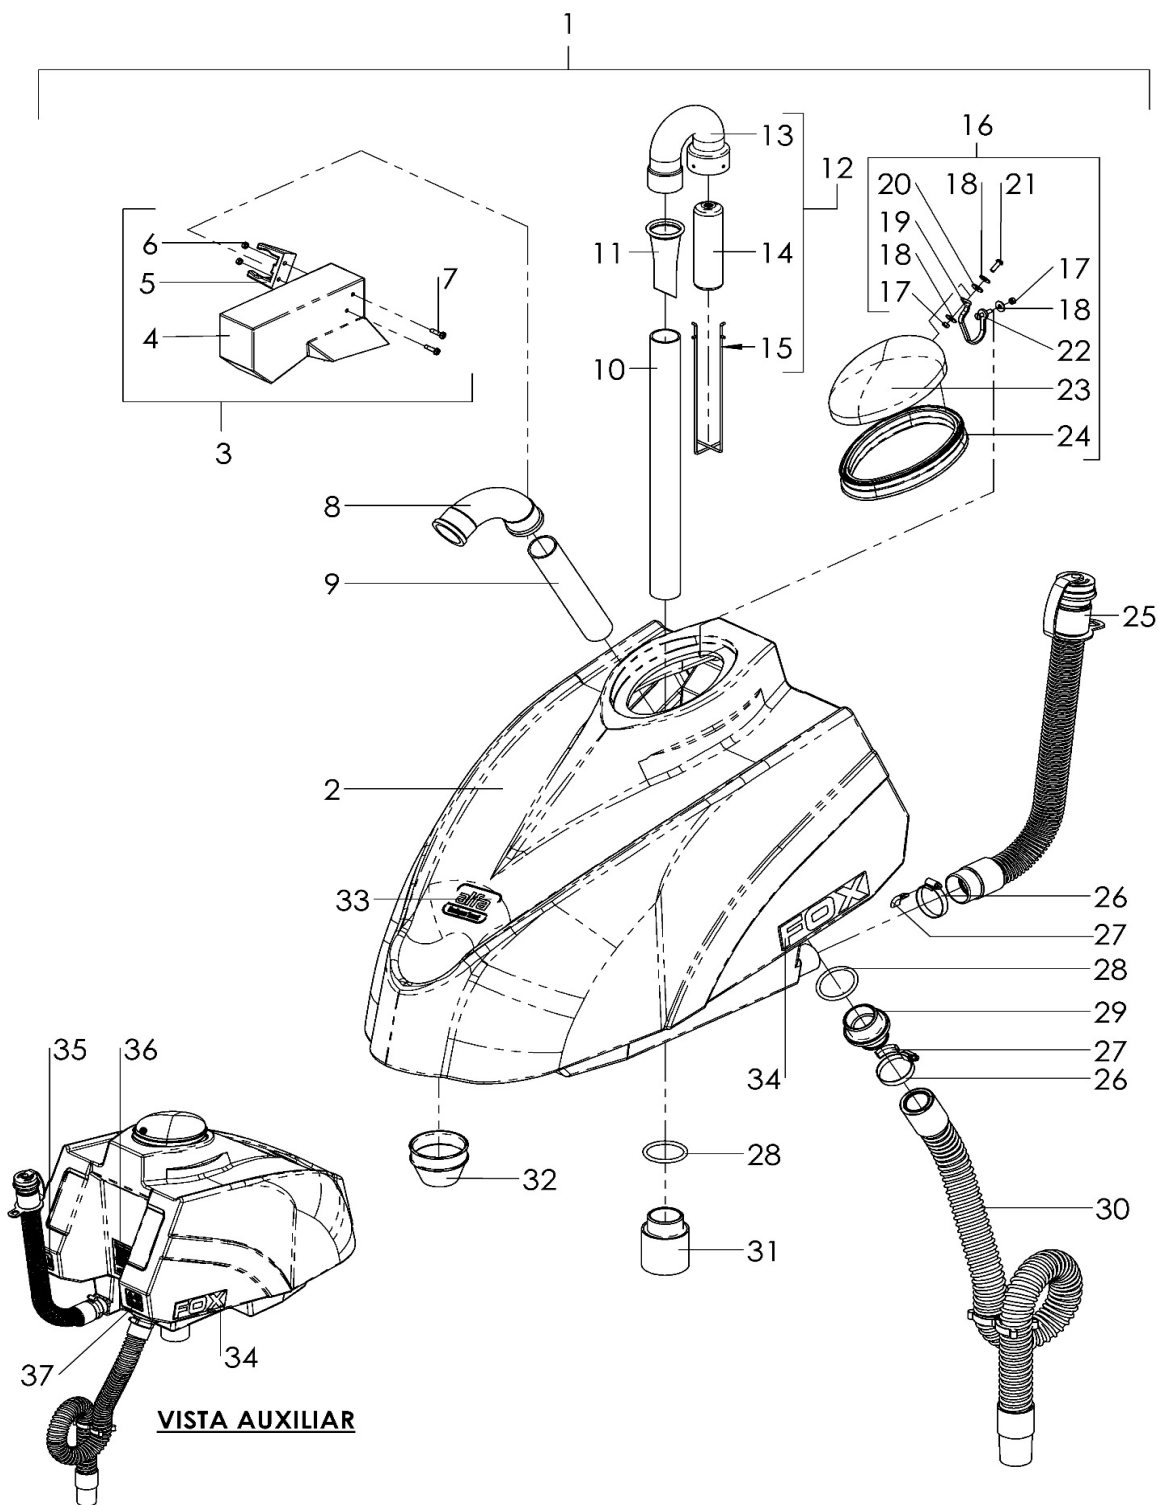

TANQUE RECOLHIMENTO

TANQUE RECOLHIMENTO

Ref	Código	Número de Série	Descrição	Qty
▽	1	FX20000V	(0171469-) CONJ TANQUE RECOLHIMENTO FOX	1
▲	2	FX20010V	(0171469-) TANQUE RECOLHIMENTO FOX USIN VD	1
▲▽	3	FX20120C	(0171469-) DEFLETOR ESPUMA TQ REC FOX CH	1
▲▲	4	FX20121C	(0171469-) DEFLETOR ESPUMA TQ REC USI CH	1
▲▲	5	MT19604	(0171469-) SUPORTE PLAST P/MANGUEIRA B70	1
▲▲	6	MT50011	(0171469-) PORCA SEXT M5 INOX	2
▲▲	7	MT42006	(0171469-) PARAF CC M5X20 INOX	2
▲	8	FX20021	(0171469-) CURVA PVC 40 X 90 GRAUS FOX	1
▲	9	FX20020	(0171469-) TUBO DE VACUO RODO FOX	1
▲	10	FX20030C	(0171469-) TUBO DE VACUO MTB FOX	1
▲	11	MT18156	(0171469-) FILTRO DE TECIDO ALFAMAT	1
▲▽	12	FX20040C	(0171469-) CESTA BOIA COMPLETA FOX CH	1
▲▲	13	FX20041	(0171469-) CORPO BOIA FOX ROTO USINADO	1
▲▲	14	FX20046C	(0171469-) BOIA TANQUE RECOLHIMENTO FOX CH	1
▲▲	15	FX20043C	(0171469-) CESTA BOIA ARAME INOX FOX CH	1
▲▽	16	FX20050	(0171469-) TAMPA DE VÁCUO FOX COMPLETA	1
▲▲	17	MT50011	(0171469-) PORCA SEXT M5 INOX	2
▲▲	18	MT60009	(0171469-) ARR. LISA 5.4 X 16.0 X 1.0 INOX	3
▲▲	19	MT19607A	(0171469-) FIXAÇÃO TAMPA TRANSLUCIDA B70	1
▲▲	20	AR1020	(0171469-) ARR.BORR. 5.0 X 16.2 X 2.0	1
▲▲	21	MT42001	(0171469-) PARAF CC M5X16 INOX	1
▲▲	22	BV44010	(0171469-) PARAF CE M5X25 INOX	1
▲▲	23	FX20051	(0171469-) TAMPA DE VACUO FOX	1
▲▲	24	FX20052	(0171469-) GUARNIÇÃO TAMPA VÁCUO FOX	1
▲	25	MT20612F	(0171469-) MANG DESC FOX/B70 1.50 ID	1
▲	26	TA2101	(0171469-) ABRACADEIRA 44 - 57MM	2
▲	27	FX20130	(0171469-) ESPAGUETE ABRACADEIRA MANG	2
▲	28	MT20602	(0171469-) ANEL O'RING 49 X 5MM B70	2
▲	29	FX20080A	(0171469-) MANGOTE FOX	1
▲	30	FX20060	(0171469-) MANGUEIRA RODO FOX	1
▲	31	FX20031A	(0171469-) ACOPLAMENTO TQ REC/MTB FOX	1
▲	32	FX20090	(0171469-) DEFLETOR TANQUE RECOL FOX USINA	1
▲	33	TN1060761	(0171469-) ADESIVO ALFA 1 TEN PEQ	1
▲	34	TN1062211N	(0171469-) ADESIVO FOX	2
▲	35	TN1028077NC	(0171469-) ADESIVO LEIA MANUAL INM	1
▲	36	MT10100	(0171469-) ETIQUETA ADESIVA SOLIC SERVICO	1
▲	37	TN1030494	(0171469-) ADESIVO "ATENÇÃO"	1

▽ CONJUNTO

▲ INCLUÍDAS EM UM CONJUNTO