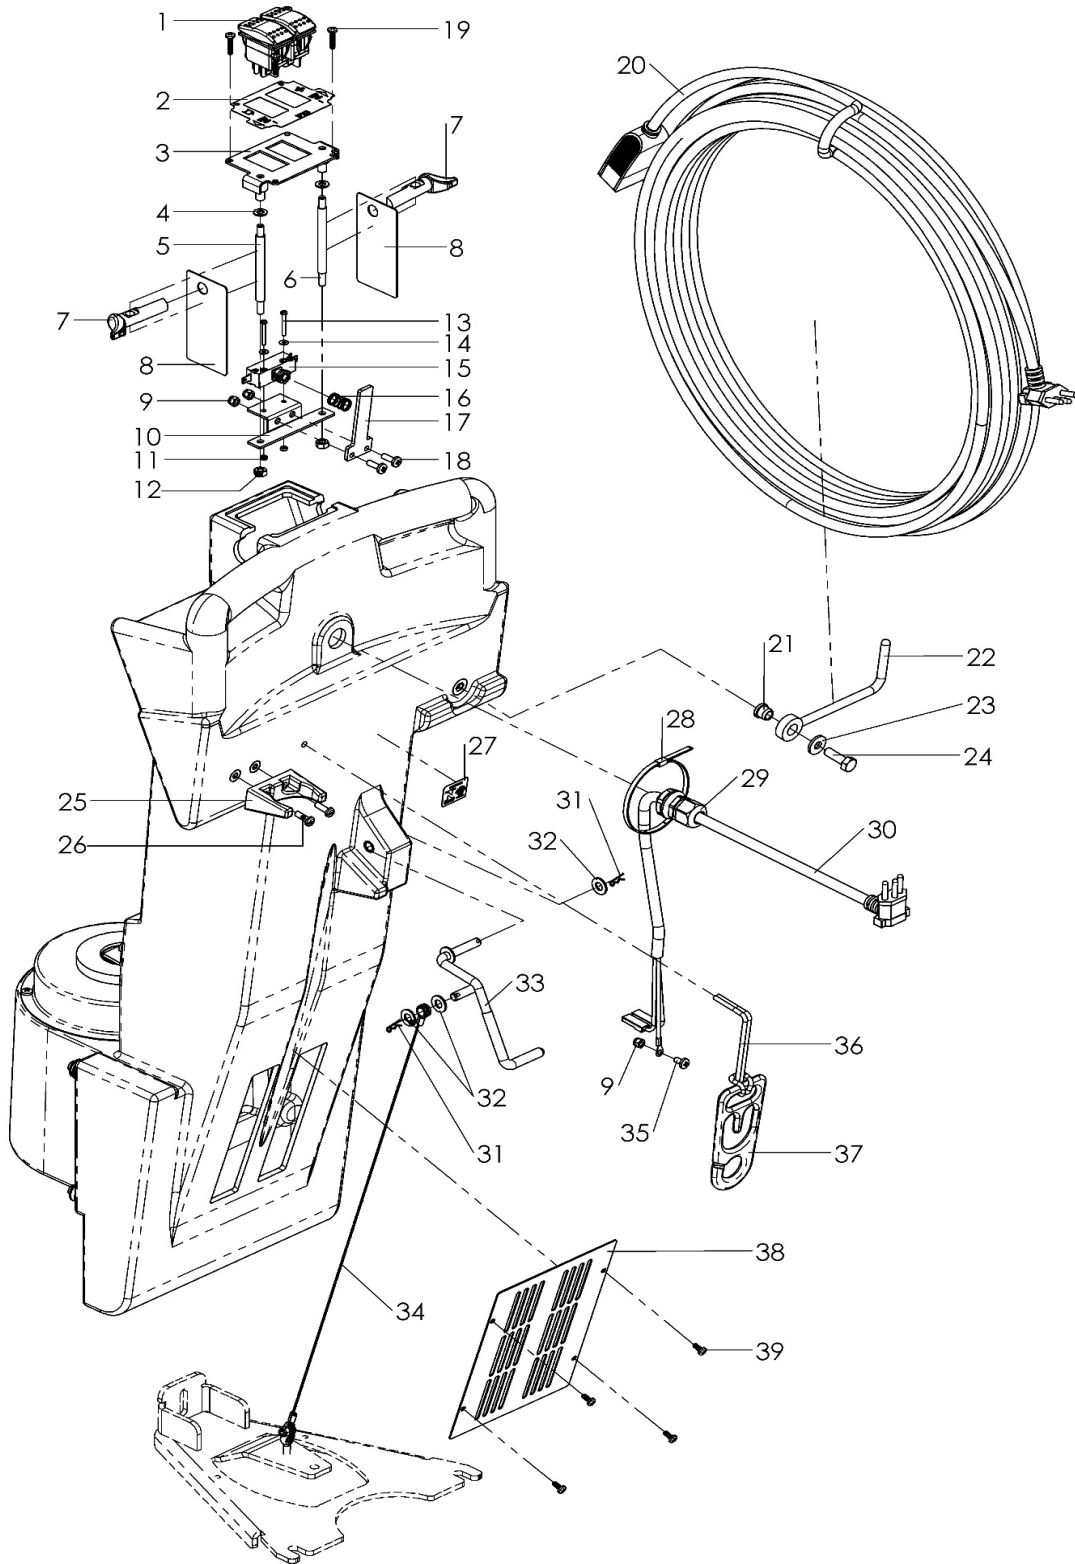

PAINEL (2/2) - (0172241-)

PEÇAS PADRÃO

PAINEL (2/2) - (0172241-)				
Ref	Código	Número de Série	Descrição	Qty
1	TN602919	(0171469-)	INTERRUPTOR LIGA-DESLIGA	2
2	TN1060762NC	(0171469-)	ADESIVO PAINEL FOX INM	1
3	FX22021C	(0171469-)	CHAPA PAINEL FOX INM	1
4	AR4051	(0171469-)	ARR.LISA FE 6.3 x 12.1 x 1.2	2
5	FX22024	(0171469-)	BUCHA DISTANC MICRO FOX	2
6	MT18019	(0171469-)	PRISIONEIRO SUP MTB PLÁSTICO	2
7	FX22023	(0171469-)	GATILHO FOX	2
8	FX22028	(0171469-)	DEFLETOR GATILHO FOX	2
9	HK05332N	(0171469-)	PORCA SEXT M5 AUTO TRAVANTE	3
10	FX22025	(0171469-)	CHAPA FIXAÇÃO MICRO FOX	1
11	TS1654-2N	(0171469-)	PORCA SEXT M3	2
12	MT50001	(0171469-)	PORCA SEXT M6	2
13	TS1208-001N	(0171469-)	PARAF CC M3X25	2
14	AR4030	(0171469-)	ARR.LISA FE 3.2 X 8.1 X 0.5	2
15	TN606292AM	(0171469-)	MICROSWITCH ECO/FOX 20A	1
16	ML1781	(0171469-)	MOLA INOX ENTRADA DE AR/FILTRO	1
17	FX22026	(0171469-)	CHAPA ACIONAMENTO MICRO FOX	1
18	PP1515	(0171469-)	PARAF CCPH M5X15	2
19	APN10003	(0171469-)	PARAFUSO AAPH 4X20 CC PRETO	4
20	MT24600E	(0171469-)	CONJ CABO ELET 20A 220V 25M INM	1
21	BV16032	(0171469-)	BUCHA CUNHA TRAVA BAT 12MM	1
22	FX22055	(0171469-)	SUORTE CABO ELETRICO FOX	1
23	MT60003	(0171469-)	ARR.LISA FE 8.2 X 20.0 X 2.2	1
24	TS1004-211N	(0171469-)	PARAF CS M8X25	1
25	MT19604	(0171469-)	SUORTE PLAST P/MANGUEIRA B70	1
26	MT42001	(0171469-)	PARAF CC M5X16 INOX	2
27	E10711	(0172241-)	ADESIVO INMETRO ENCERADEIRA	1
28	ABR600	(0171469-)	ABRAC T-80-M NATURAL	1
29	FX22080	(0171469-)	PRENSA CABO FOX	1
30	FX24101	(0171469-)	CONJ CABO PAINEL FOX	1
31	TE007	(0171469-)	PRESILHA DA VARETA CI.216.009	2
32	MT60001	(0171469-)	ARR. LISA FE 8.5 X 17.2 X 1.5	3
33	FX22060C	(0171469-)	ALAVANCA LEV/BAIXAR RODO FOX CH	1
34	FX22065N	(0171469-)	CABO DE AÇO LEV/BAIXAR RODO NOVO	1
35	MT22020	(0171469-)	ELÁSTICO DO CABO	1
36	MT07915N	(0171469-)	ALÇA P/CABO ELETRICO	1
37	MT42004	(0171469-)	PARAF CCPH M5X10	1
38	FX22029	(0172241-)	CHAPA ALETADA PAINEL FOX	1
39	APN10007	(0172241-)	PARAFUSO AAPH 4X10 PRETO	1