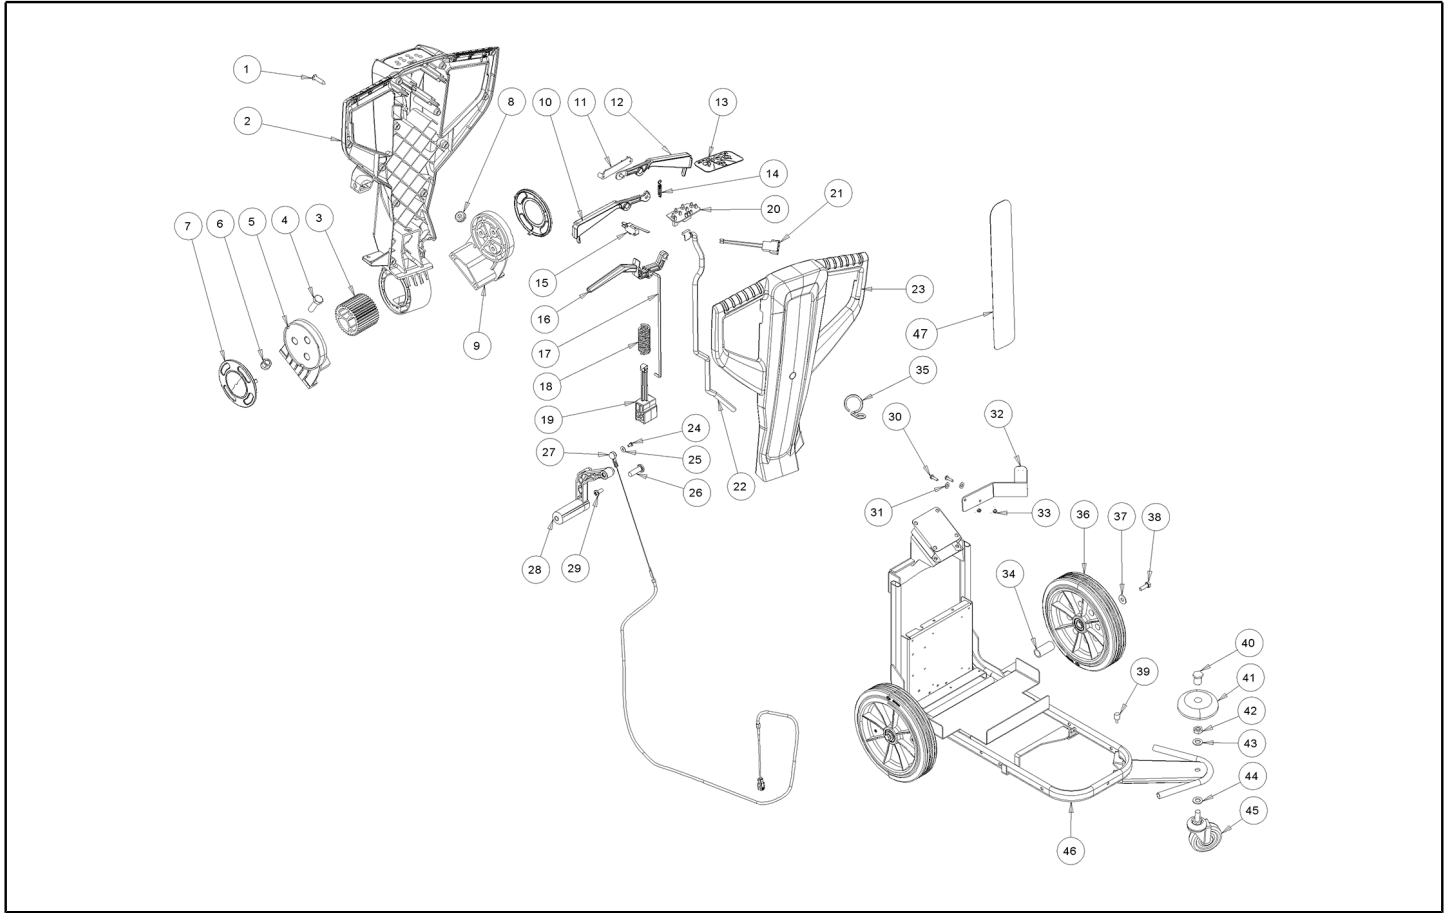

Spare Parts List

Ref: LPTB01684

Cust.Ref: 9018856

Model: FLOOR WASHER 728S EMEA-EUROPE

Cust.Model: 728S-M-Scrubber-45cm-Disk-AGM 74Ah

Ref. K	Part N.	Description	Quantity	Validity		Price
				From	To	

Ref. K	Part N.	Description	Quantity	Validity		Price
				From	To	
0045	RCVR00773	CONNECTOR 1/4	1,00			--
0046	TBBP00481	TUBE -	0,20			--
0047	RCVR00772	CONNECTOR 1/4	1,00			--
0048	PMVR01383	SOLENOID VALVE CT30	1,00			--
0049	837276	NUT, M4, ATB, A2	2,00			--
0050	RCVR00772	CONNECTOR 1/4	1,00			--
0051	TBBP00481	TUBE -	0,48			--
0052	837652	KIT RECOVERY LID	1,00			--
0053	VTYT00311	SCREW TE M4X12	1,00			--
0054	FSYR00243	BASE CABLE TIE, PLASTIC	1,00			--
0055	837583	WASHER UNI 6592 4X16 ZB	2,00			--
0056	VTDD00001	NUT UNI 5588 M3 ZB	2,00			--
0057	MEVR02074	PLUG IEC	1,00			--
0058	VTYT00035	SCREW M 3X 8 TS TC ZC	2,00			--
0059	837623	PROTECTION ELETTROVALVOLA	1,00			--
0060	837353	SCREW, TCTC, M4X16, ACCIAIO, INOX	2,00			--
0061	837588	SCREW TE M 5X 35 UNI 5739	1,00			--
0062	837384	WASHER, M5X14, INOX	1,00			--
0063	837353	SCREW, TCTC, M4X16, ACCIAIO, INOX	1,00			--
0064	837156	WASHER, D. 4, INOX	3,00			--
0065	837245	CLIP	1,00			--
0066	837586	SCREW TCB-TC 4X12 UNI7687 INX	2,00			--
0067	837160	NUT, M4, INOX, ZN	1,00			--
0068	LAFN03354	BRACKET CLIP SUPPORT	1,00			--
0069	837160	NUT, M4, INOX, ZN	2,00			--
0070	837530	O-RING D. 6.75 X 1.78 NBR 70SH	1,00			--
0071	837651	FUSE LAMELLARE 20A	1,00			--
0072	MECB01384	WIRING	1,00			--
0073	837531	CAP IEC	1,00			--
0074	837532	BRACKET	1,00			--
0075	MECB01385	WIRING	1,00			--
0076	MPVR12325	CLIP BLOCK FLAT	1,00			--