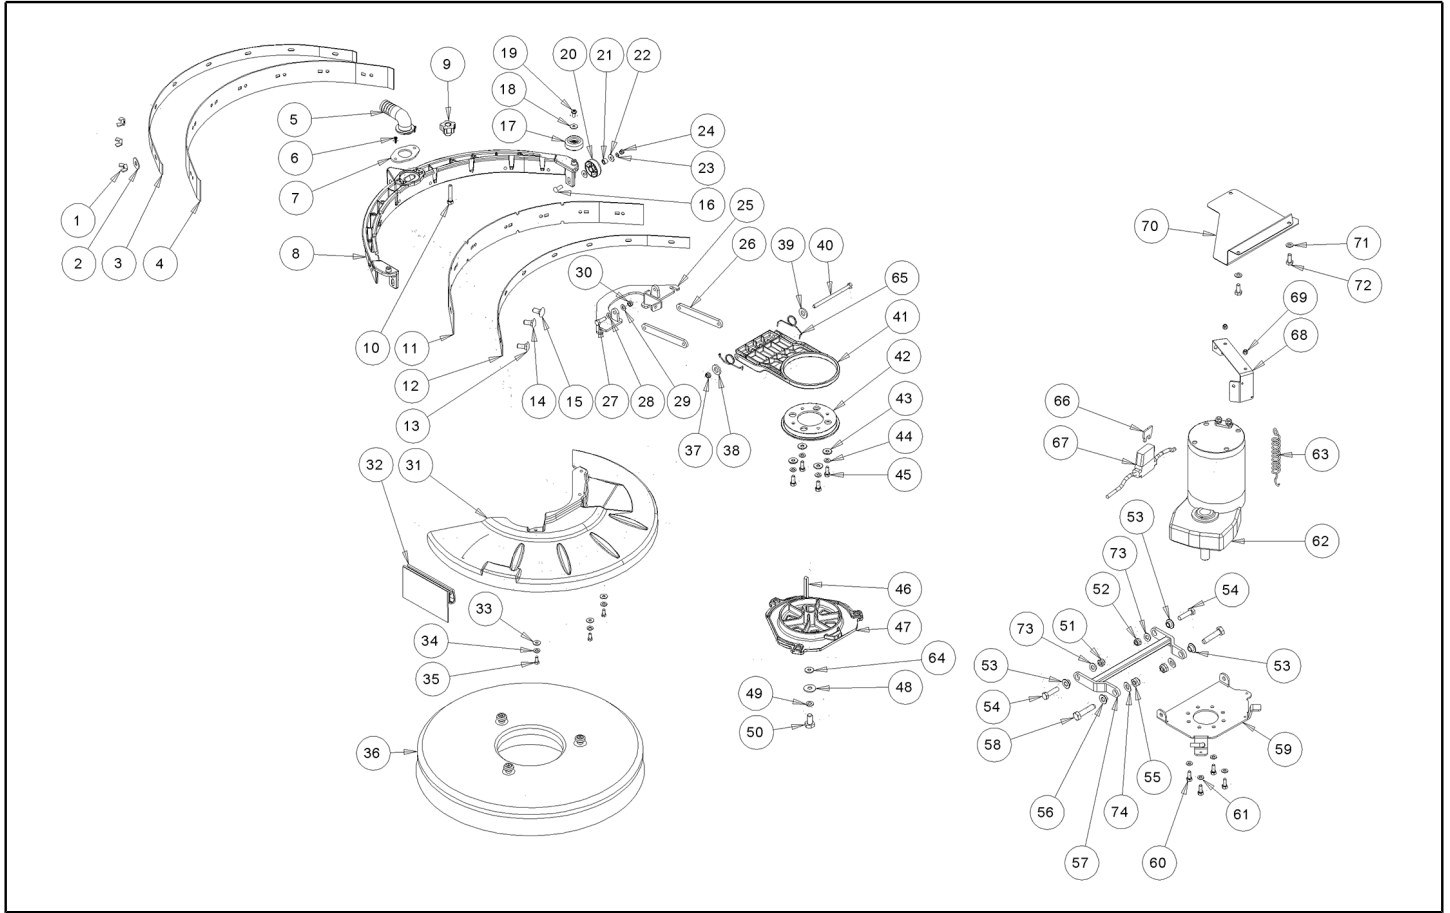

Ref. K	Part N.	Description	Quantity	Validity		Price
				From	To	
0001	837626	NUT M5	6,00			--
0002	837384	WASHER, M5X14, INOX	6,00			--
0003	LAFN07308	BRACKET -	1,00			--
0004	MPVR05354	FLAP SQUEEGEE REAR CT30	1,00			--
0005	837628	CONNECTOR ELBOW FITTING	1,00			--
0006	837473	SCRE'W, TCB, TC, M5X12, UNI9707, T2	2,00			--
0007	837629	FLANGE	1,00			--
0008	MPVR05314	FLOOR WIPER YELLOW RAL1021	1,00			--
0009	837630	SMALL KNOB	2,00			--
0010	837115	SCRE'W, M6 X 55, SS	2,00			--
0011	MPVR05353	FLAP SQUEEGEE FRONT CT30	1,00			--
0012	LAFN07307	BRACKET -	1,00			--
0013	837635	SCRE'W M5x25	2,00			--
0014	837681	SCRE'W M5x35	2,00			--
0015	837681	SCRE'W M5x35	2,00			--
0016	837632	SCRE'W M5x20	3,00			--
0017	9017848	WHEEL, SQGE	2,00			--
0018	837384	WASHER, M5X14, INOX	2,00			--
0019	837473	SCRE'W, TCB, TC, M5X12, UNI9707, T2	2,00			--
0020	9017848	WHEEL, SQGE	3,00			--
0021	837633	BUSHING	3,00			--
0022	837384	WASHER, M5X14, INOX	6,00			--
0023	837644	WASHER D. 5 INX GRW UNI 1751	3,00			--
0024	837165	NUT, M5, INOX	3,00			--
0025	LAFN07303	SUPPORT -	1,00			--
0026	LAFN07302	ARM -	2,00			--
0027	837287	SCRE'W, TE, M6X20, UNI5733, INOX	2,00			--
0028	837106	WASHER, FLAT, 6,00 X 11,00 X 1,6, SS	2,00			--
0029	837106	WASHER, FLAT, 6,00 X 11,00 X 1,6, SS	2,00			--
0030	837138	NUT, M6, INOX	2,00			--
0031	MPVR05916	COVER BRUSH HEAD CT30	1,00			--
0032	MPVR05366	FLAP BRUSH SKIRT CT30	1,00			--
0033	837384	WASHER, M5X14, INOX	3,00			--
0034	837644	WASHER D. 5 INX GRW UNI 1751	3,00			--
0035	837459	SCRE'W, M5X12, TE, INOX	3,00			--
0036	SPPY01188	BRUSH CT30 NEW	1,00			--
0037	837138	NUT, M6, INOX	1,00			--
0038	837112	Washer, FLAT, 6,00 X 18,00 X 1,6	1,00			--
0039	837112	Washer, FLAT, 6,00 X 18,00 X 1,6	1,00			--
0040	837639	SCRE'W M6X140	1,00			--
0041	837638	BODY SIDE SX	1,00			--
0042	837637	BRACKET	1,00			--
0043	837112	Washer, FLAT, 6,00 X 18,00 X 1,6	4,00			--
0044	837129	WASHER, D.6, GRW, UNH1751, INOX	4,00			--