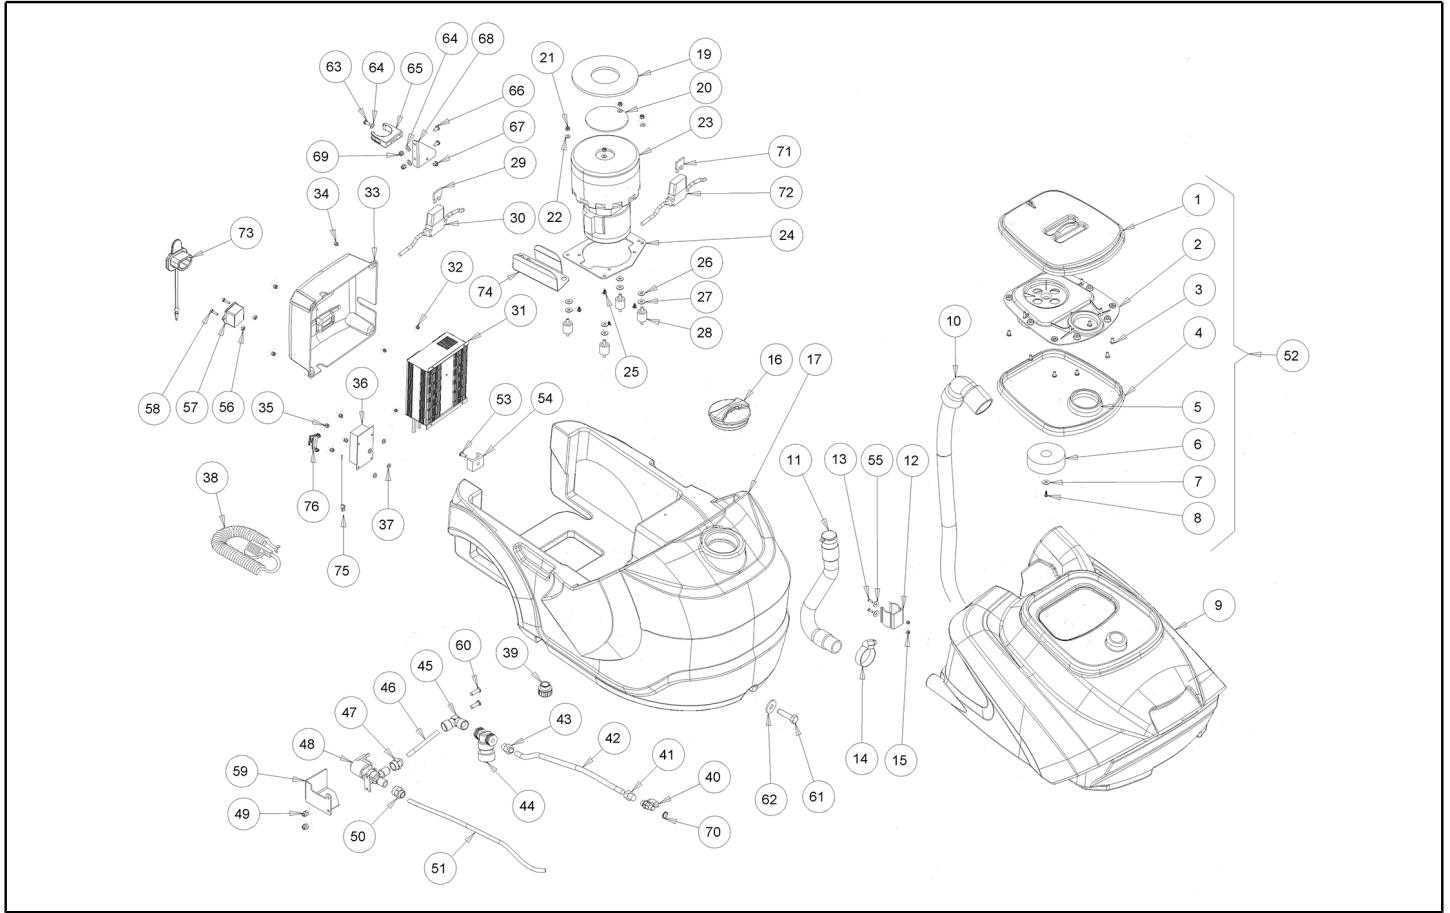

Spare Parts List

Ref: LPTB01684

Cust.Ref: 9018856

Model: FLOOR WASHER 728S EMEA-EUROPE

Cust.Model: 728S-M-Scrubber-45cm-Disk-AGM 74Ah

Ref. K	Part N.	Description	Quantity	Validity		Price
				From	To	

Ref. K	Part N.	Description	Quantity	Validity		Price
				From	To	
0045	RCVR00773	CONNECTOR 1/4	1,00			--
0046	TBBP00481	TUBE -	0,20			--
0047	RCVR00772	CONNECTOR 1/4	1,00			--
0048	PMVR01383	SOLENOID VALVE CT30	1,00			--
0049	837276	NUT, M4, ATB, A2	2,00			--
0050	RCVR00772	CONNECTOR 1/4	1,00			--
0051	TBBP00481	TUBE -	0,48			--
0052	837652	KIT RECOVERY LID	1,00			--
0053	VTYT00311	SCREW TE M4X12	1,00			--
0054	FSYR00243	BASE CABLE TIE, PLASTIC	1,00			--
0055	837583	WASHER UNI 6592 4X16 ZB	2,00			--
0056	VTDD00001	NUT UNI 5588 M3 ZB	2,00			--
0057	MEVR02074	PLUG IEC	1,00			--
0058	VTYT00035	SCREW M 3X 8 TS TC ZC	2,00			--
0059	837623	PROTECTION ELETTROVALVOLA	1,00			--
0060	837353	SCREW, TCTC, M4X16, ACCIAIO, INOX	2,00			--
0061	837588	SCREW TE M 5X 35 UNI 5739	1,00			--
0062	837384	WASHER, M5X14, INOX	1,00			--
0063	837353	SCREW, TCTC, M4X16, ACCIAIO, INOX	1,00			--
0064	837156	WASHER, D. 4, INOX	3,00			--
0065	837245	CLIP	1,00			--
0066	837586	SCREW TCB-TC 4X12 UNI7687 INX	2,00			--
0067	837160	NUT, M4, INOX, ZN	1,00			--
0068	LAFN03354	BRACKET CLIP SUPPORT	1,00			--
0069	837160	NUT, M4, INOX, ZN	2,00			--
0070	837530	O-RING D. 6.75 X 1.78 NBR 70SH	1,00			--
0071	837651	FUSE LAMELLARE 20A	1,00			--
0072	MECB01384	WIRING	1,00			--
0073	837531	CAP IEC	1,00			--
0074	837532	BRACKET	1,00			--
0075	MECB01385	WIRING	1,00			--
0076	MPVR12325	CLIP BLOCK FLAT	1,00			--