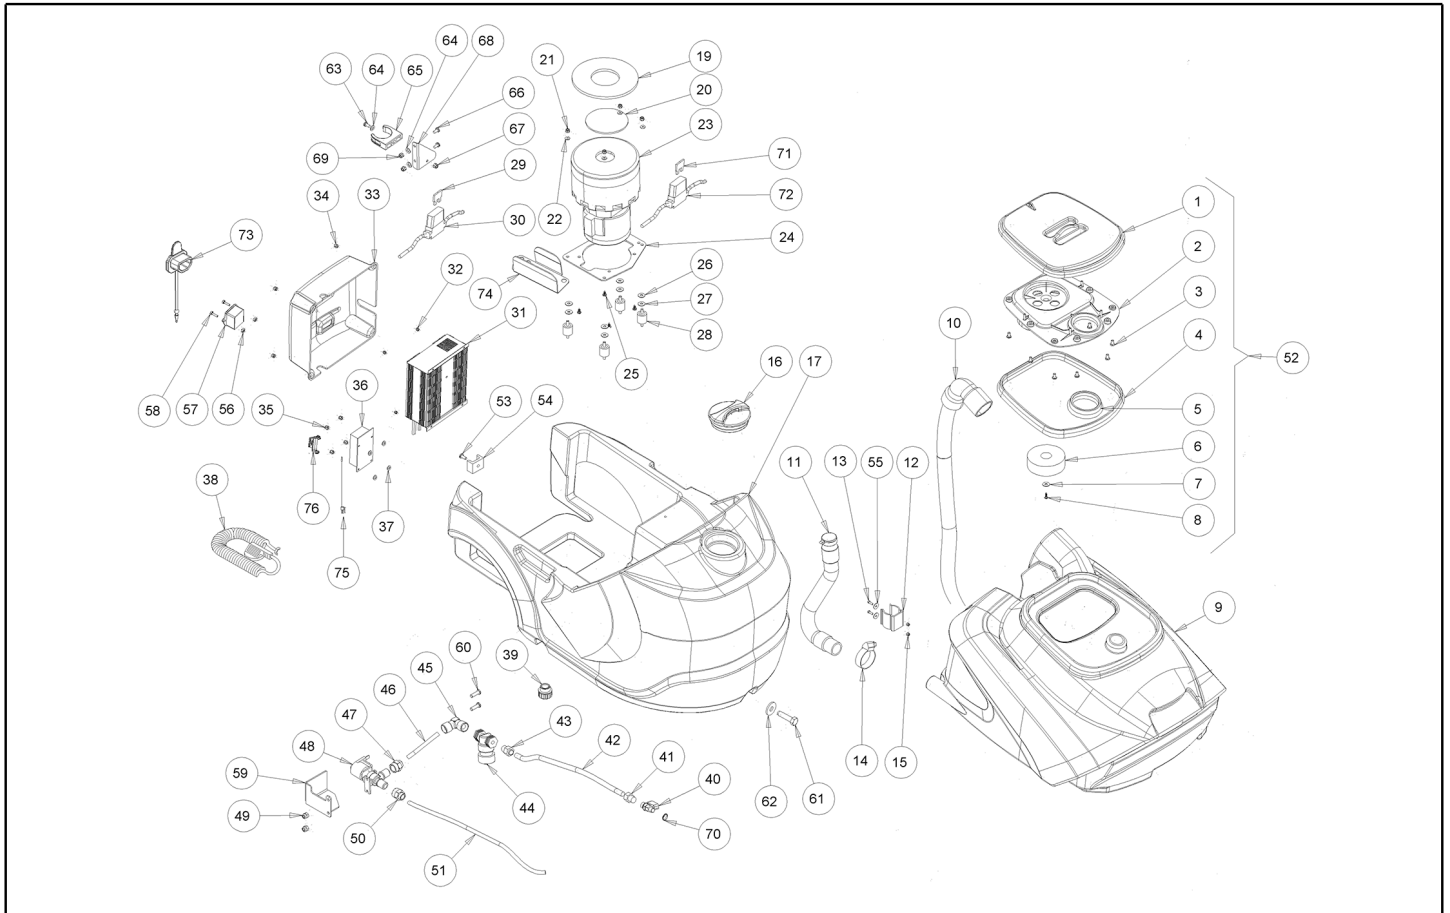

Spare Parts List

Ref: LPTB01684

Cust.Ref: 9018856

Model: FLOOR WASHER 728S EMEA-EUROPE

Cust.Model: 728S-M-Scrubber-45cm-Disk-AGM 74Ah

Ref. K	Part N.	Description	Quantity	Validity		Price
				From	To	

Ref. K	Part N.	Description	Quantity	Validity		Price
				From	To	
0045	RCVR00773	CONNECTOR 1/4	1,00			--
0046	TBBP00481	TUBE -	0,20			--
0047	RCVR00772	CONNECTOR 1/4	1,00			--
0048	PMVR01383	SOLENOID VALVE CT30	1,00			--
0049	837276	NUT, M4, ATB, A2	2,00			--
0050	RCVR00772	CONNECTOR 1/4	1,00			--
0051	TBBP00481	TUBE -	0,48			--
0052	837652	KIT RECOVERY LID	1,00			--
0053	VTYT00311	SCREW TE M4X12	1,00			--
0054	FSYR00243	BASE CABLE TIE, PLASTIC	1,00			--
0055	837583	WASHER UNI 6592 4X16 ZB	2,00			--
0056	VTDD00001	NUT UNI 5588 M3 ZB	2,00			--
0057	MEVR02074	PLUG IEC	1,00			--
0058	VTYT00035	SCREW M 3X 8 TS TC ZC	2,00			--
0059	837623	PROTECTION ELETTROVALVOLA	1,00			--
0060	837353	SCREW, TCTC, M4X16, ACCIAIO, INOX	2,00			--
0061	837588	SCREW TE M 5X 35 UNI 5739	1,00			--
0062	837384	WASHER, M5X14, INOX	1,00			--
0063	837353	SCREW, TCTC, M4X16, ACCIAIO, INOX	1,00			--
0064	837156	WASHER, D. 4, INOX	3,00			--
0065	837245	CLIP	1,00			--
0066	837586	SCREW TCB-TC 4X12 UNI7687 INX	2,00			--
0067	837160	NUT, M4, INOX, ZN	1,00			--
0068	LAFN03354	BRACKET CLIP SUPPORT	1,00			--
0069	837160	NUT, M4, INOX, ZN	2,00			--
0070	837530	O-RING D. 6.75 X 1.78 NBR 70SH	1,00			--
0071	837651	FUSE LAMELLARE 20A	1,00			--
0072	MECB01384	WIRING	1,00			--
0073	837531	CAP IEC	1,00			--
0074	837532	BRACKET	1,00			--
0075	MECB01385	WIRING	1,00			--
0076	MPVR12325	CLIP BLOCK FLAT	1,00			--