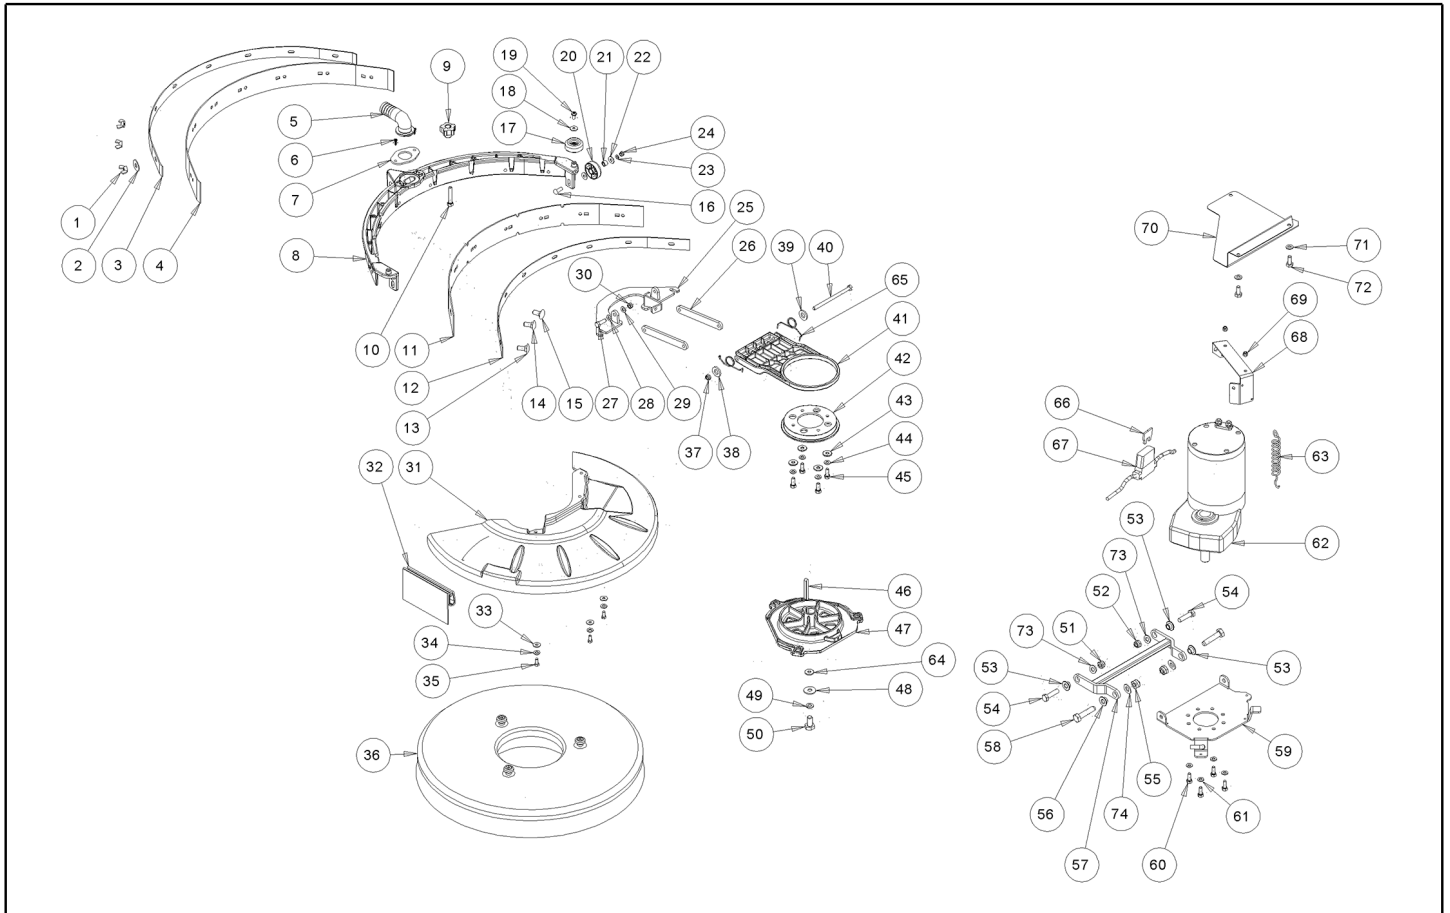

Ref. K	Part N.	Description	Quantity	Validity		Price
				From	To	
0045	837287	SCREW, TE, M6X20, UNI5733, INOX	4,00			--
0046	837374	KEY, SQ, 6 X 6 X 30L	1,00			--
0047	3017812	HUB, DRIVE, BRUSH, DISK	1,00			--
0048	837120	WASHER, D.8X24, UNI6593, INOX	1,00			--
0049	837216	WASHER, D. 8, GRW, UNI1751, INOX	1,00			--
0050	837316	SCREW, TE, M8X20, UNI5733, INOX	1,00			--
0051	837124	NUT, M8, INOX	1,00			--
0052	837124	NUT, M8, INOX	1,00			--
0053	837218	BUSHING BRUSH DECK SUPPORT	3,00			--
0054	VTVT01378	SCREW TBEI M8X35	2,00			--
0055	837124	NUT, M8, INOX	2,00			--
0056	837225	BUSHING LEVA POSTER.	1,00			--
0057	LAFN07310	BRACKET -	1,00			--
0058	VTVT01195	SCREW TBEI M 8X 25 ISO T380 IX	2,00			--
0059	LAFN07305	SUPPORT BRUSH MOTOR CT30-45	1,00			--
0060	837130	SCREW, TE, M6X12, UNI5733, A2	4,00			--
0061	837123	WASHER, D.6, GRW, UNI1751, INOX	4,00			--
0062	3017765	MOTOR, BRUSH, 24VDC	1,00			--
0063	MLML00340	SPRING -	1,00			--
0064	837152	WASHER, D.8, UNI6592, INOX	1,00			--
0065	3017849	SPRING, 30GE	2,00			--
0066	837510	FUSE 30A	1,00			--
0067	MECB01384	WIRING	1,00			--
0068	LAFN07306	BRACKET -	1,00			--
0069	VTDD00128	SELF-LOCJ.NUT M5	2,00			--
0070	MPVR05957	PROTECTION -	1,00			--
0071	837384	WASHER, M5X14, INOX	3,00			--
0072	837565	SCREW TE M 5X 10 UNI 5733	3,00			--
0073	837152	WASHER, D.8, UNI6592, INOX	2,00			--
0074	837152	WASHER, D.8, UNI6592, INOX	4,00			--