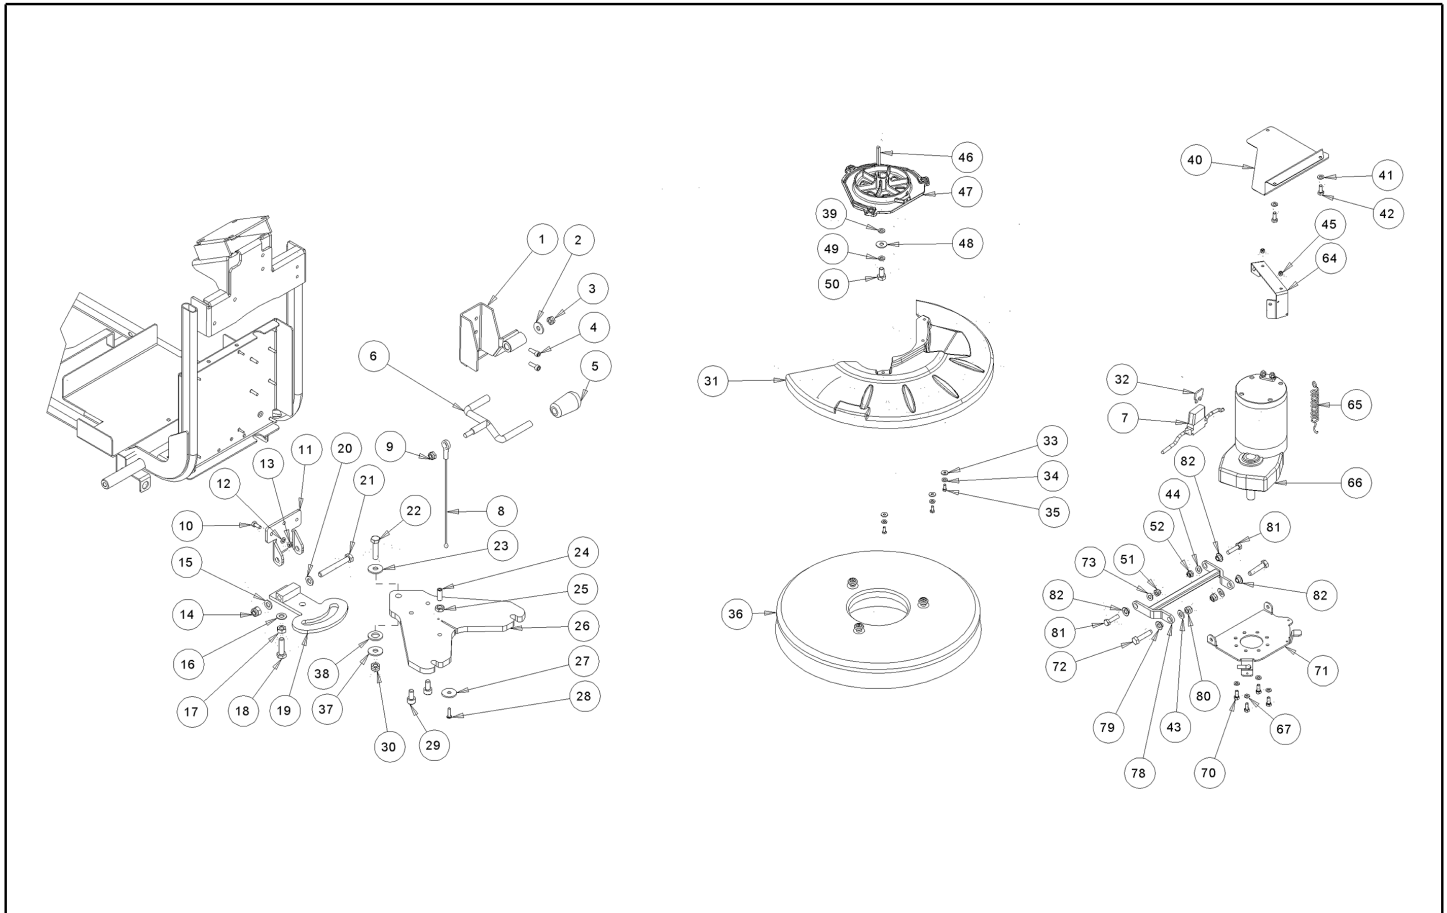

Ref. K	Part N.	Description	Quantity	Validity		Price
				From	To	
0045	VTDD00128	SELF-LOC.J.NUT M5	2,00			--
0046	837374	KEY, SQ, 6 X 6 X 30L	1,00			--
0047	9017812	HUB, DRIVE, BRUSH, DISK	1,00			--
0048	837120	WASHER, D.8X24, UNI6533, INOX	1,00			--
0043	837216	WASHER, D. 8, GRW, UNI1751, INOX	1,00			--
0050	837316	SCREW, TE, M8X20, UNI5733, INOX	1,00			--
0051	837124	NUT, M8, INOX	1,00			--
0052	837124	NUT, M8, INOX	1,00			--
0064	LAFN07306	BRACKET -	1,00			--
0065	MLML00340	SPRING -	1,00			--
0066	9017765	MOTOR, BRUSH, 24VDC	1,00			--
0067	837129	WASHER, D.6, GRW, UNI1751, INOX	4,00			--
0070	837130	SCREW, TE, M6X12, UNI5733, A2	4,00			--
0071	LAFN07305	SUPPORT BRUSH MOTOR CT30-45	1,00			--
0072	VTVT01195	SCREW TBEI M 8X 25 ISO 7380 IX	2,00			--
0078	LAFN07310	BRACKET -	1,00			--
0079	837225	BUSHING LEV.A POSTER.	1,00			--
0080	837124	NUT, M8, INOX	2,00			--
0081	VTVT01378	SCREW TBEI M8X35	2,00			--
0082	837218	BUSHING BRUSH DECK SUPPORT	3,00			--