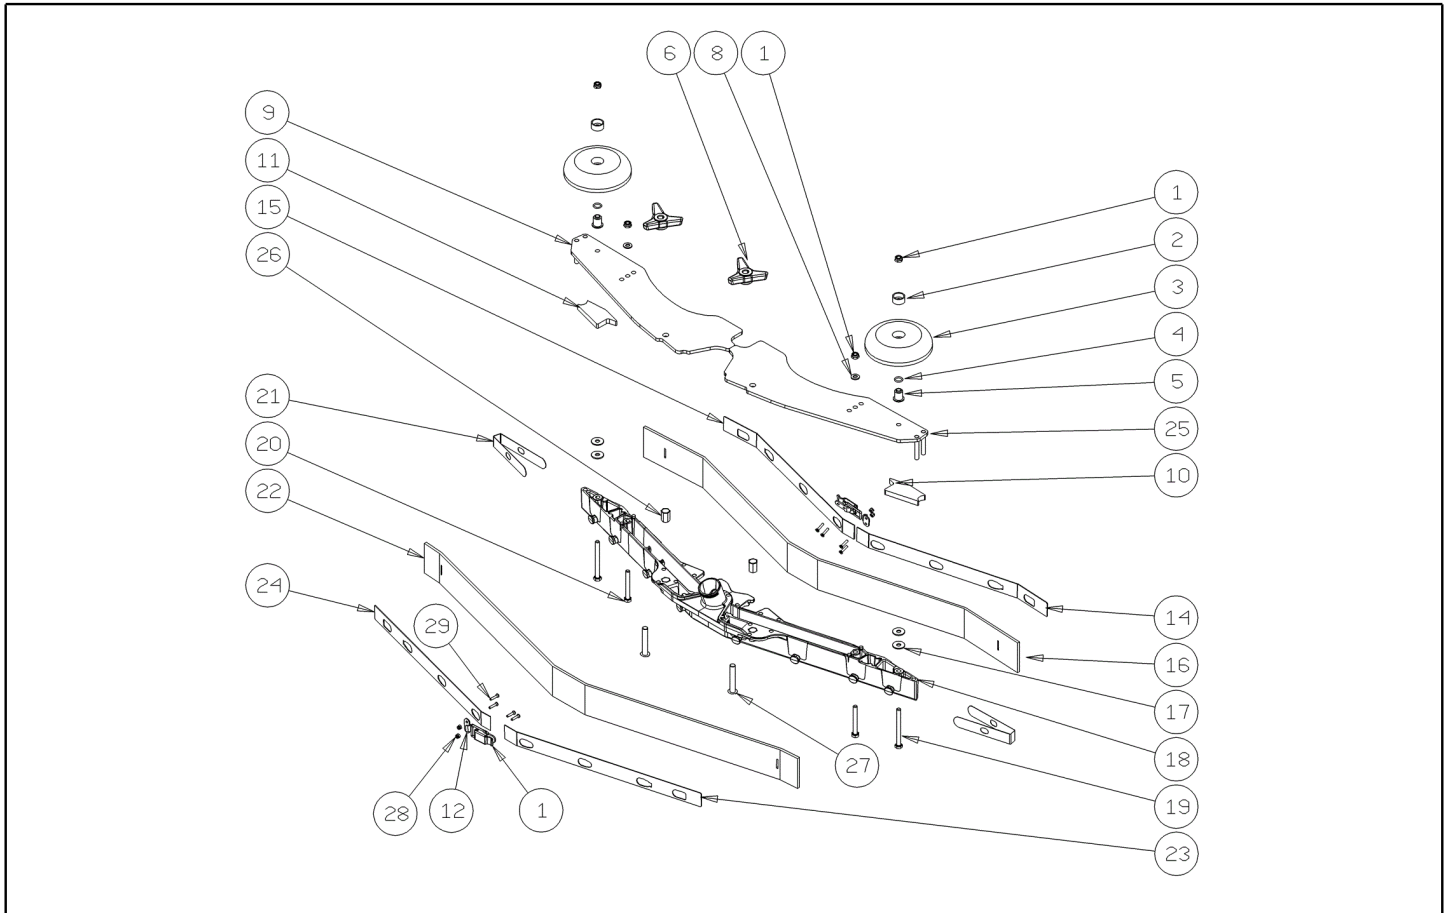

Ref. K	Part N.	Part N. 2	Description	Quantity	Validity		Price
					From	To	
0001	LAFN09412		CLOSURE -	2,00			--
0002	837100		SLEEVE, NYLON, 0,314b 0,72d 0,35l	2,00			--
0003	837101		WHEEL, BMPP, 38,5d X 21,5w	2,00			--
0004	837102		O-RING, 13,00 Od X 10,00 Id	2,00			--
0005	837103		SPACER, 6,00b 12,00d 16,5l, CPP	2,00			--
0006	MPVR04164		SMALL KNOB YELLOW M8 F	2,00			--
0008	837106		WASHER, FLAT, 6,00 X 11,00 X 1,6, \$\$	2,00			--
0009	LAFN07936		PLATE XS	1,00			--
0010	GUVR00299		GASKET -	1,00			--
0011	GUVR00298		GASKET -	1,00			--
0012	3018435		HOOK, STRAP, SQGE	2,00			--
0014	837418		STRAP, SQGE, XS, FRONT, RH	1,00			--
0015	837420		STRAP, SQGE, XS, FRONT, LH	1,00			--
0016	MPVR08042		BLADE XS LATEX	1,00			--
0017	837112		Washer, FLAT, 6,00 X 18,00 X 1,6	4,00			--
0018	KTR102051		BODY SQUEEGEE PRESSOFUSO "XS"	1,00			--
0019	837114		SCREW, M6 X 65, \$\$	2,00			--
0020	837115		SCREW, M6 X 55, \$\$	2,00			--
0021	837116		CLOSURE \$	2,00			--
0022	MPVR08043		BLADE XS LATEX	1,00			--
0023	837424		STRAP, SQGE, XS, REAR, RH	1,00			--
0024	837425		STRAP, SQGE, XS, REAR, LH	1,00			--
0025	LAFN07937		PLATE XS	1,00			--
0026	3018578		INSERT, SQGE	2,00			--
0027	VTVT01636		SCREW TBEI M8X45	2,00			--
0028	3018436		NUT, STRAP, SQGE	8,00			--
0029	3018437		BOLT, STRAP, SQGE	8,00			--