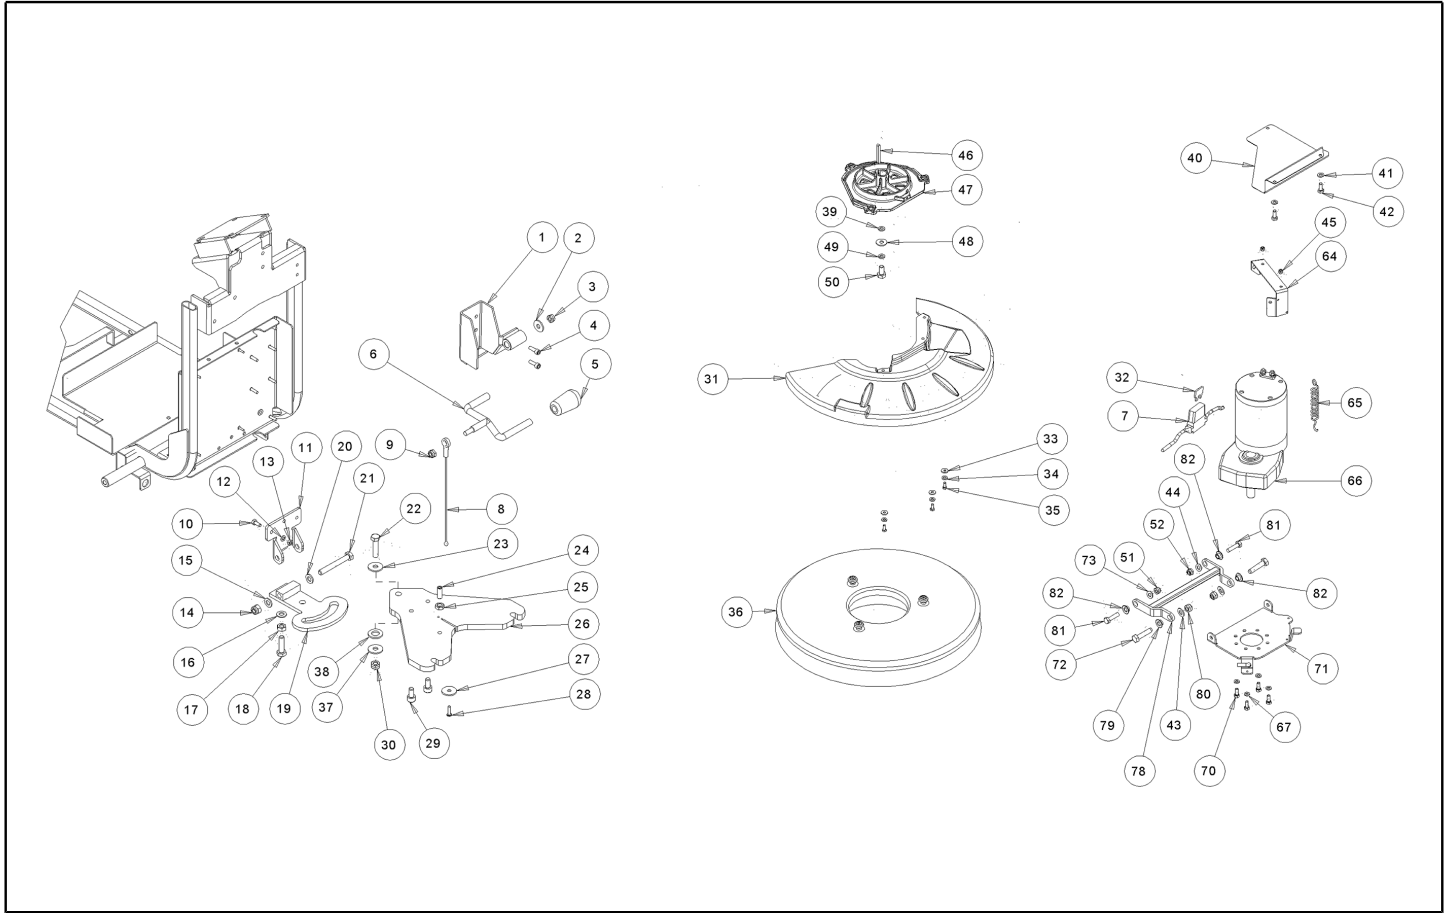

Ref. K	Part N.	Description	Quantity	Validity		Price
				From	To	
0001	LAFN07531	SUPPORT -	1,00			--
0002	VTRS00505	WASHER D.10 UNI 6532	1,00			--
0003	VTDD00042	NUT AUT.M10 UNI7474	1,00			--
0004	837128	SCREW TE 6X16 UNI5733	2,00			--
0005	VTYR43226	HAND/WHEEL F M10 D.82	1,00			--
0006	LAFN07554	LEVER -	1,00			--
0007	MECB01384	WIRING	1,00			--
0008	CMCV00362	CABLE -	1,00			--
0009	837124	NUT, M8, INOX	1,00			--
0010	837459	SCREW, M5X12, TE, INOX	3,00			--
0011	LAFN08106	COUPLING SQUEEGEE	1,00			--
0012	837166	WASHER, D. 5, INOX	3,00			--
0013	837437	NUT, M5, INOX	3,00			--
0014	837124	NUT, M8, INOX	1,00			--
0015	837152	WASHER, D.8, UNI6592, INOX	1,00			--
0016	837152	WASHER, D.8, UNI6592, INOX	1,00			--
0017	837229	NUT, M8, UNI5588, INOX, A2	1,00			--
0018	837530	SCREW, TE, M8X30, UNI5737, INOX	1,00			--
0019	LAFN07343	SUPPORT SQUEEGEE	1,00			--
0020	837152	WASHER, D.8, UNI6592, INOX	1,00			--
0021	837535	SCREW	1,00			--
0022	837243	SCREW TE M8x35 UNI5733 INOX	1,00			--
0023	837120	WASHER, D.8X24, UNI6593, INOX	1,00			--
0024	VTYT01145		1,00			--
0025	837229	NUT, M8, UNI5588, INOX, A2	1,00			--
0026	LAFN07345	COUPLING SQUEEGEE	1,00			--
0027	837305	WASHER, M6X24, UNI6593, INOX	1,00			--
0028	837359	SCREW, TCTC, M4X16, ACCIAIO, INOX	1,00			--
0029	837347	SCREW, TCEI, M.8X16	2,00			--
0030	837124	NUT, M8, INOX	1,00			--
0031	MPVR05316	COVER BRUSH HEAD CT30	1,00			--
0032	837510	FUSE 30A	1,00			--
0033	837384	WASHER, M5X14, INOX	3,00			--
0034	837644	WASHER D. 5 INOX GRW UNI 1751	3,00			--
0035	837459	SCREW, M5X12, TE, INOX	3,00			--
0036	SPPV01303	BRUSH CT30 NYLON	1,00			--
0037	837120	WASHER, D.8X24, UNI6593, INOX	1,00			--
0038	837371	WASHER, 13B 24D 2,5, NYL	1,00			--
0039	837152	WASHER, D.8, UNI6592, INOX	1,00			--
0040	MPVR05357	PROTECTION -	1,00			--
0041	837384	WASHER, M5X14, INOX	3,00			--
0042	837565	SCREW TE M 5X 10 UNI 5733	3,00			--
0043	837152	WASHER, D.8, UNI6592, INOX	4,00			--
0044	837152	WASHER, D.8, UNI6592, INOX	2,00			--