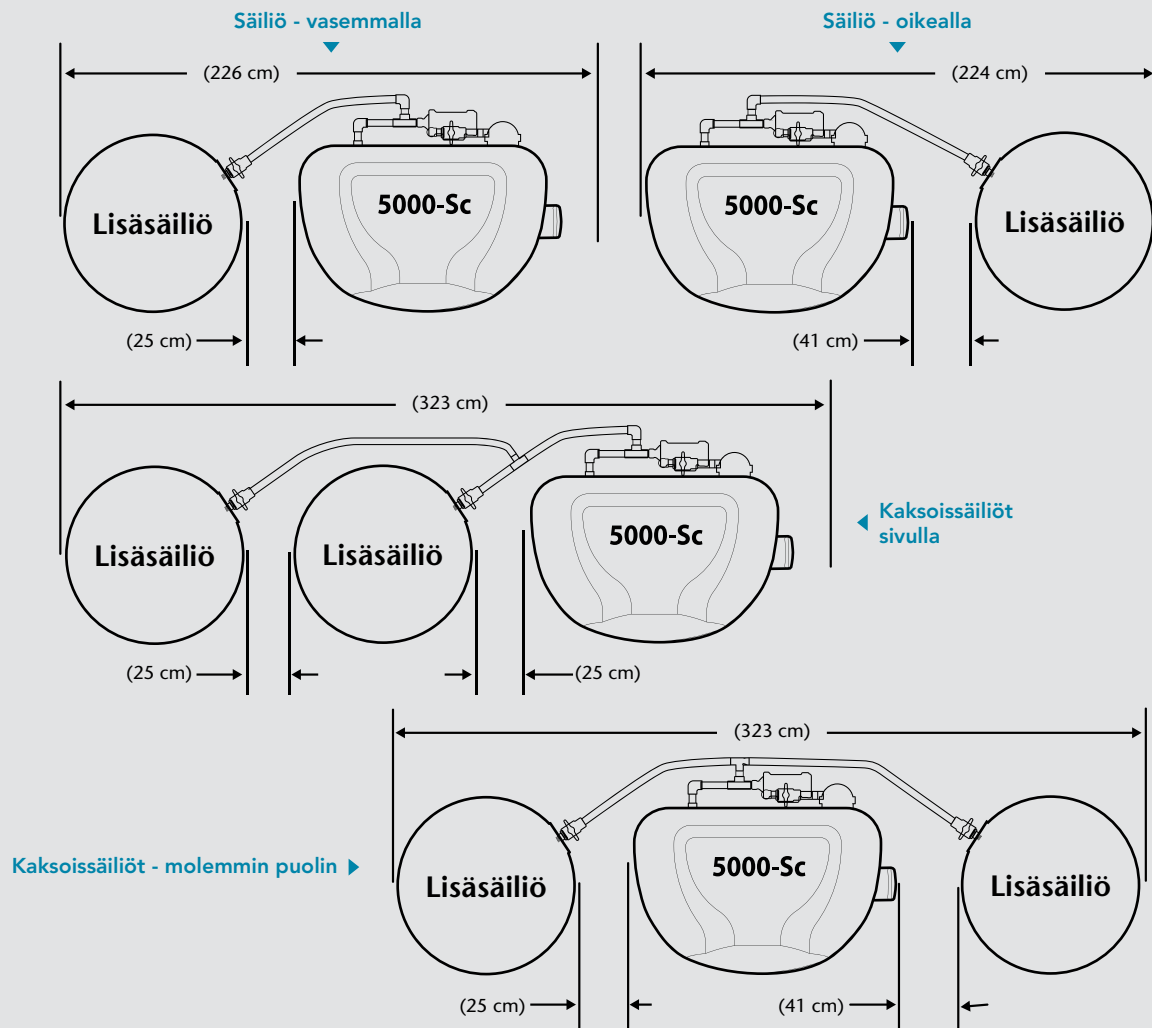

### Lisäsäiliöiden avulla voit kaksin- tai kolminkertaistaa valmiin Orbio<sup>®</sup> 5000-Sc -liuoksen saatavuuden

Lisäsäiliöt mahdollistavat 500 tai 1 000 litraa lisää 5000-Sc -liuoksen säilytystilaa. Säiliöt ovat:

5000-Sc -yksikkö ja lisäsäiliöt tulee asentaa tasaiselle alustalle niin, että kaikki osat ovat samalla tasolla. Lisäsäiliön ja yksikön säiliön oikean sivun väliin tulee jättää 41 cm tilaa suodattimelle.

#### PERUSRAKENNE

Laajennussäiliö	6 mm seinämän paksuus polyetyyliä, 400 mm halkaisija kansi, selkeät litran merkit
Liitosletku	25 mm ID PVC
Liittimet / Palloventtiilit	PVC
Letkun kiristimet	Kierteet, ruostumaton teräs

#### MITAT / PAINO / TILAVUUS

Korkeus	1.550 mm
Halkaisija	700 mm
Paino (tyhjänä)	25.5 kg
Paino (täytettynä)	538 kg
Konkreettinen tilavuus	500 L

Jokaisen säiliön mukana toimitetaan liitosletku, liittimet, palloventtiilit, kiristimet, turvallisuus/säätelymerkinnät ja asennusohjeet. Tekniset tiedot voivat muuttua ilman erillistä ilmoitusta.