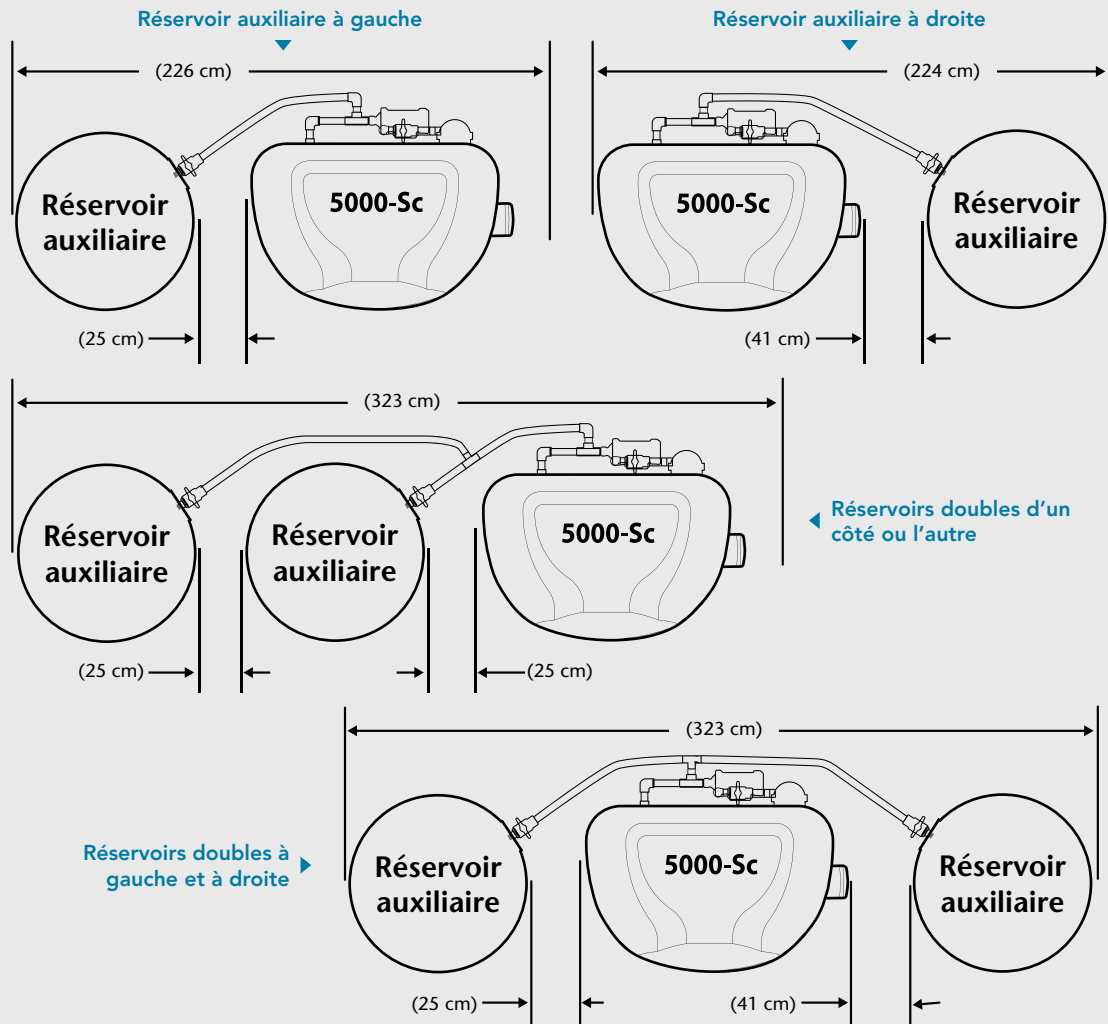

## RÉSERVOIRS AUXILIAIRES SIMPLES ET DOUBLES ORBIO<sup>®</sup> 5000-SC

### Doublez ou triplez le volume de solution de la centrale Orbio<sup>®</sup> 5000-Sc disponible avec des réservoirs auxiliaires

Créez, stockez et distribuez 1000 L ou 1500 L de solution 5000-Sc en ajoutant un ou deux réservoirs auxiliaires à la centrale Orbio<sup>®</sup> 5000-Sc. Ces réservoirs sont :

L'unité 5000-Sc et les réservoirs auxiliaires doivent être installés sur une surface plate de manière à ce que les bases d'une installation complète soient au même niveau. Un espace de 40,64 cm est nécessaire entre un réservoir auxiliaire et le côté droit (filtre d'arrivée d'air) du réservoir pour permettre l'accès au filtre d'arrivée d'air.

#### DIMENSIONS/POIDS/CAPACITÉ

Hauteur	1 550 mm
Diamètre	700 mm
Poids (à vide)	25,5 kg
Poids (rempli)	538 kg
Capacité utile	500 L

Chaque réservoir est équipé d'un flexible de raccordement, de raccords, d'une vanne à bille, de colliers, d'étiquettes de sécurité/réglementaires et d'instructions d'installation. Pour les configurations à double réservoir, commandez deux réservoirs - tous les raccords et flexibles nécessaires sont livrés avec les réservoirs. Spécifications susceptibles de modification sans préavis.